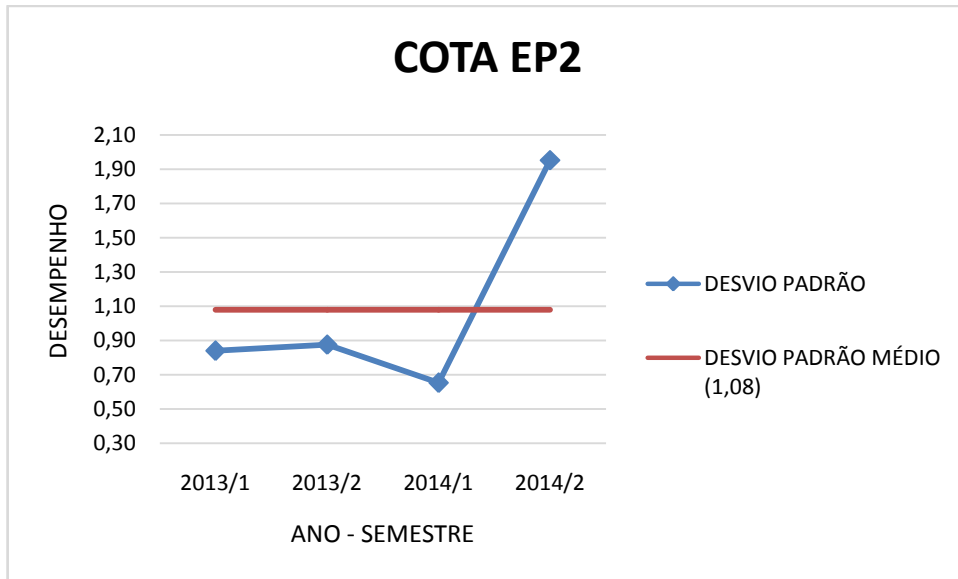

Figura 33 - NÚMERO DE ALUNOS COTISTAS EP1A - MEDICINA VETERINÁRIA 2013 – 2014

Figura 34 - COEFICIENTE DE VARIAÇÃO DO NÚMERO MÉDIO DE DISCIPLINAS DOS COTISTAS EP1A - MEDICINA VETERINÁRIA 2013 – 2014

Figura 35 - COEFICIENTE DE VARIAÇÃO DO DESEMPENHO MÉDIO DOS COTISTAS EP1A - MEDICINA VETERINÁRIA 2013 – 2014

Figura 36 - MÉDIA DO NÚMERO MÉDIO DE DISCIPLINAS DOS COTISTAS EP2 - MEDICINA VETERINÁRIA 2013 – 2014

Figura 37 - MÉDIA DO DESEMPENHO MÉDIO DOS COTISTAS EP2 - MEDICINA VETERINÁRIA 2013 – 2014

Figura 38 - DESVIO PADRÃO DO NÚMERO MÉDIO DE DISCIPLINAS DOS COTISTAS EP2 - MEDICINA VETERINÁRIA 2013 – 2014

Figura 39 - DESVIO PADRÃO DO DESEMPENHO MÉDIO DOS COTISTAS EP2 - MEDICINA VETERINÁRIA 2013 – 2014

Figura 40 - NÚMERO DE ALUNOS COTISTAS EP2 - MEDICINA VETERINÁRIA 2013 – 2014

Figura 41 - COEFICIENTE DE VARIAÇÃO DO NÚMERO MÉDIO DE DISCIPLINAS DOS COTISTAS EP2 - MEDICINA VETERINÁRIA 2013 – 2014