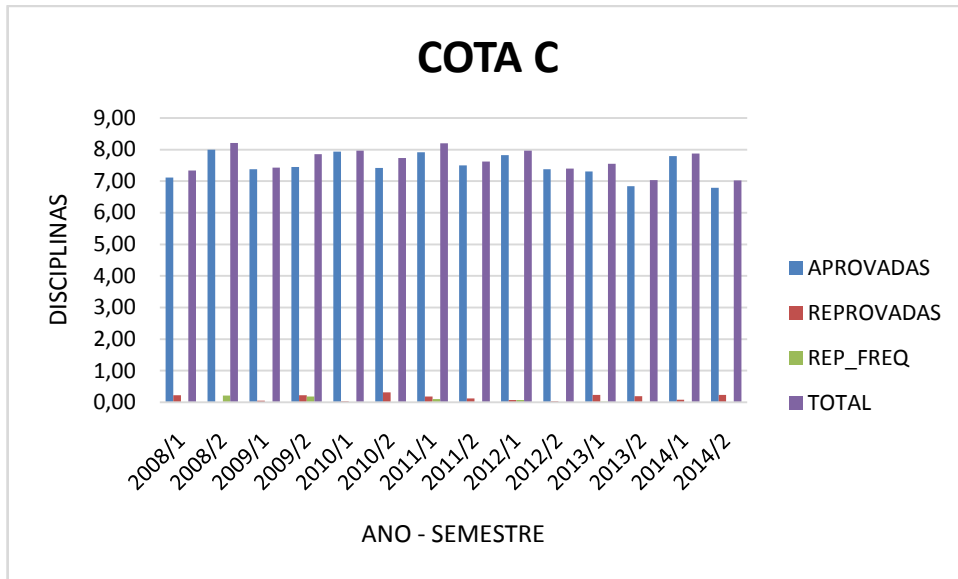

Figura 11 - DESVIO PADRÃO DO DESEMPENHO MÉDIO DOS COTISTAS B - MEDICINA VETERINÁRIA 2009 - 2014

Figura 12 - NÚMERO DE ALUNOS COTISTAS B - MEDICINA VETERINÁRIA 2009 – 2014

Figura 13 - COEFICIENTE DE VARIAÇÃO DO NÚMERO MÉDIO DE DISCIPLINAS DOS COTISTAS B - MEDICINA VETERINÁRIA 2009 – 2014

Figura 14 - COEFICIENTE DE VARIAÇÃO DO DESEMPENHO MÉDIO DOS COTISTAS B - MEDICINA VETERINÁRIA 2009 – 2014

Figura 15 - MÉDIA DO NÚMERO MÉDIO DE DISCIPLINAS DOS COTISTAS C - MEDICINA VETERINÁRIA 2008 – 2014

Figura 16 - MÉDIA DO DESEMPENHO MÉDIO DOS COTISTAS C - MEDICINA VETERINÁRIA 2008 – 2014

Figura 17 - DESVIO PADRÃO DO NÚMERO MÉDIO DE DISCIPLINAS DOS COTISTAS C - MEDICINA VETERINÁRIA 2008 – 2014

Figura 18 - DESVIO PADRÃO DO DESEMPENHO MÉDIO DOS COTISTAS C - MEDICINA VETERINÁRIA 2008 – 2014