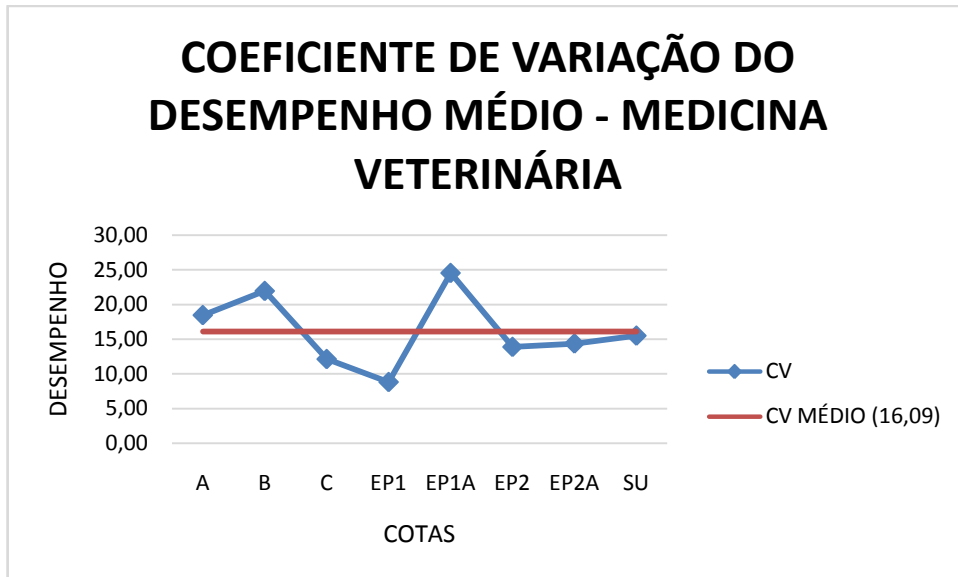

Figura 53 - DESVIO PADRÃO DO DESEMPENHO MÉDIO DO SISTEMA UNIVERSAL - MEDICINA VETERINÁRIA 2008 – 2014

Figura 54 - NÚMERO DE ALUNOS DO SISTEMA UNIVERSAL - MEDICINA VETERINÁRIA 2008 – 2014

Figura 55 - COEFICIENTE DE VARIAÇÃO DO NÚMERO MÉDIO DE DISCIPLINAS DO SISTEMA UNIVERSAL - MEDICINA VETERINÁRIA 2008 – 2014

Figura 56 - COEFICIENTE DE VARIAÇÃO DO DESEMPENHO MÉDIO DO SISTEMA UNIVERSAL - MEDICINA VETERINÁRIA 2008 – 2014

Figura 57 - MÉDIA DO DESEMPENHO MÉDIO PELAS COTAS - MEDICINA VETERINÁRIA 2008 – 2014

Figura 58 - DESVIO PADRÃO DO DESEMPENHO MÉDIO PELAS COTAS - MEDICINA VETERINÁRIA 2008 - 2014

Figura 59 - COEFICIENTE DE VARIAÇÃO DO DESEMPENHO MÉDIO PELAS COTAS - MEDICINA VETERINÁRIA 2008 – 2014

Figura 60 - TOTAL DE ALUNOS PELAS COTAS - MEDICINA VETERINÁRIA 2008 - 2014