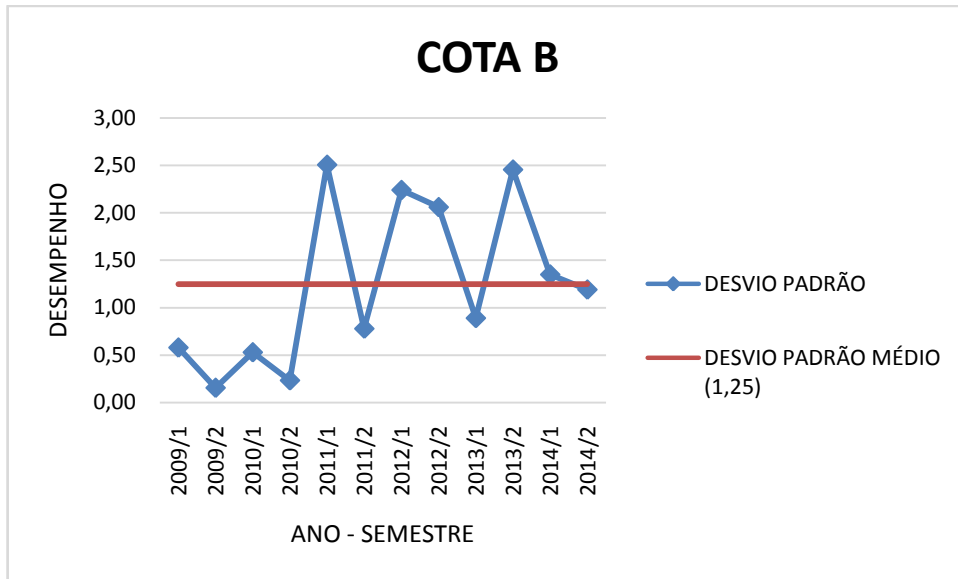

DESEMPENHO ACADÊMICO – MEDICINA VETERINÁRIA

Figura 1 - MÉDIA DO NÚMERO MÉDIO DE DISCIPLINAS DOS COTISTAS A - MEDICINA VETERINÁRIA 2008 – 2014

Figura 2 - MÉDIA DO DESEMPENHO MÉDIO DOS COTISTAS A - MEDICINA VETERINÁRIA 2008 – 2014

Figura 6 - COEFICIENTE DE VARIAÇÃO DO NÚMERO MÉDIO DE DISCIPLINAS DOS COTISTAS A - MEDICINA VETERINÁRIA 2009 – 2014

Figura 7 - COEFICIENTE DE VARIAÇÃO DO DESEMPENHO MÉDIO DOS COTISTAS A - MEDICINA VETERINÁRIA 2009 – 2014

Figura 8 - MÉDIA DO NÚMERO MÉDIO DE DISCIPLINAS DOS COTISTAS B - MEDICINA VETERINÁRIA 2009 – 2014

Figura 9 - MÉDIA DO DESEMPENHO MÉDIO DOS COTISTAS B - MEDICINA VETERINÁRIA 2009 – 2014

Figura 10 - DESVIO PADRÃO DO NÚMERO MÉDIO DE DISCIPLINAS DOS COTISTAS B - MEDICINA VETERINÁRIA 2009 – 2014

Figura 11 - DESVIO PADRÃO DO DESEMPENHO MÉDIO DOS COTISTAS B - MEDICINA VETERINÁRIA 2009 - 2014

Figura 12 - NÚMERO DE ALUNOS COTISTAS B - MEDICINA VETERINÁRIA 2009 – 2014

Figura 13 - COEFICIENTE DE VARIAÇÃO DO NÚMERO MÉDIO DE DISCIPLINAS DOS COTISTAS B - MEDICINA VETERINÁRIA 2009 – 2014