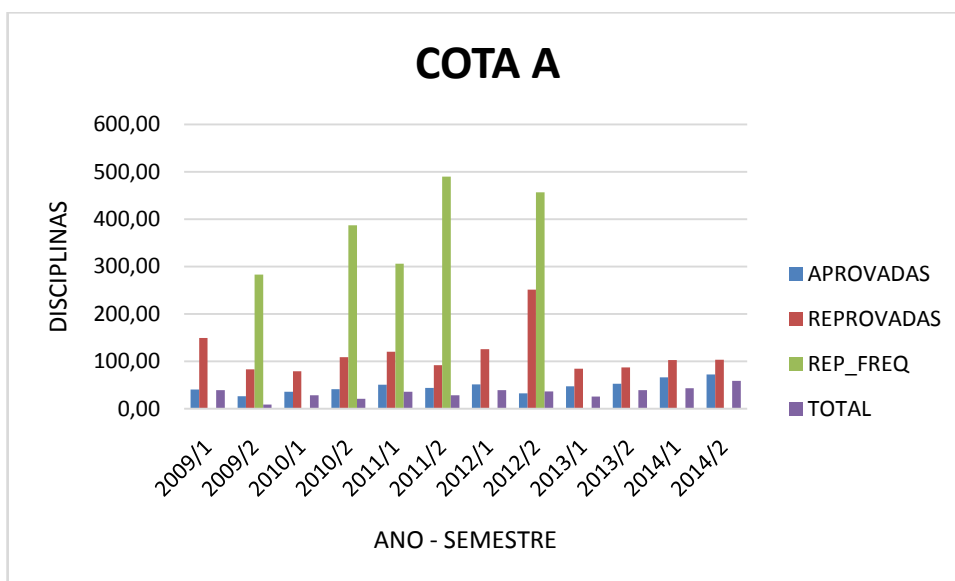

DESEMPENHO ACADÊMICO – MEDICINA VETERINÁRIA

Figura 1 - MÉDIA DO NÚMERO MÉDIO DE DISCIPLINAS DOS COTISTAS A - MEDICINA VETERINÁRIA 2008 – 2014

Figura 2 - MÉDIA DO DESEMPENHO MÉDIO DOS COTISTAS A - MEDICINA VETERINÁRIA 2008 – 2014

Figura 3 - DESVIO PADRÃO DO NÚMERO MÉDIO DE DISCIPLINAS DOS COTISTAS A - MEDICINA VETERINÁRIA 2009– 2014

Figura 4 - DESVIO PADRÃO DO DESEMPENHO MÉDIO DOS COTISTAS A - MEDICINA VETERINÁRIA 2009 – 2014

Figura 5 - NÚMERO DE ALUNOS COTISTAS A - MEDICINA VETERINÁRIA 2008 – 2014

Figura 6 - COEFICIENTE DE VARIAÇÃO DO NÚMERO MÉDIO DE DISCIPLINAS DOS COTISTAS A - MEDICINA VETERINÁRIA 2009 – 2014

Figura 7 - COEFICIENTE DE VARIAÇÃO DO DESEMPENHO MÉDIO DOS COTISTAS A - MEDICINA VETERINÁRIA 2009 – 2014