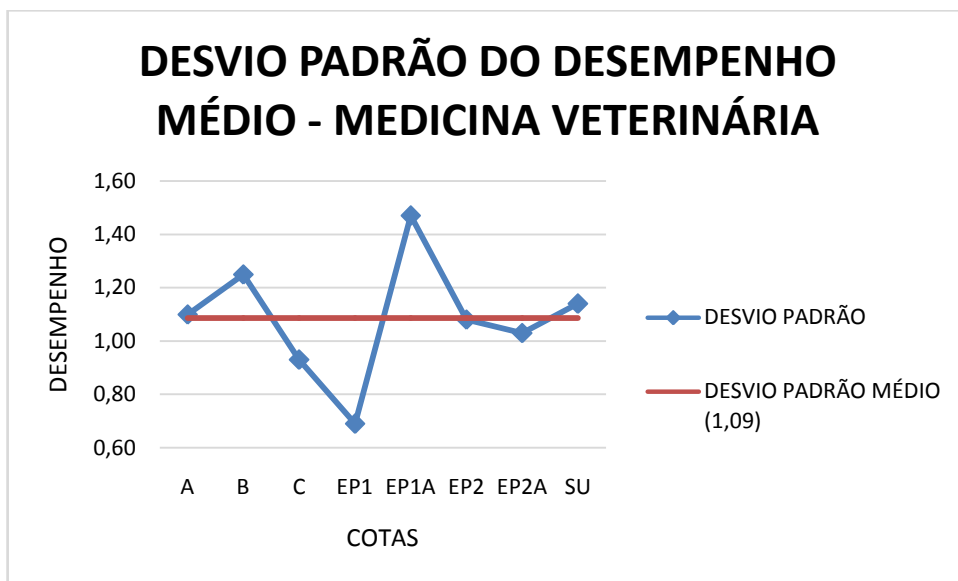

Figura 53 - DESVIO PADRÃO DO DESEMPENHO MÉDIO DO SISTEMA UNIVERSAL - MEDICINA VETERINÁRIA 2008 – 2014

Figura 54 - NÚMERO DE ALUNOS DO SISTEMA UNIVERSAL - MEDICINA VETERINÁRIA 2008 – 2014

Figura 55 - COEFICIENTE DE VARIAÇÃO DO NÚMERO MÉDIO DE DISCIPLINAS DO SISTEMA UNIVERSAL - MEDICINA VETERINÁRIA 2008 – 2014

Figura 56 - COEFICIENTE DE VARIAÇÃO DO DESEMPENHO MÉDIO DO SISTEMA UNIVERSAL - MEDICINA VETERINÁRIA 2008 – 2014

Figura 57 - MÉDIA DO DESEMPENHO MÉDIO PELAS COTAS - MEDICINA VETERINÁRIA 2008 – 2014

Figura 58 - DESVIO PADRÃO DO DESEMPENHO MÉDIO PELAS COTAS - MEDICINA VETERINÁRIA 2008 - 2014

Figura 59 - COEFICIENTE DE VARIAÇÃO DO DESEMPENHO MÉDIO PELAS COTAS - MEDICINA VETERINÁRIA 2008 – 2014

Figura 60 - TOTAL DE ALUNOS PELAS COTAS - MEDICINA VETERINÁRIA 2008 - 2014