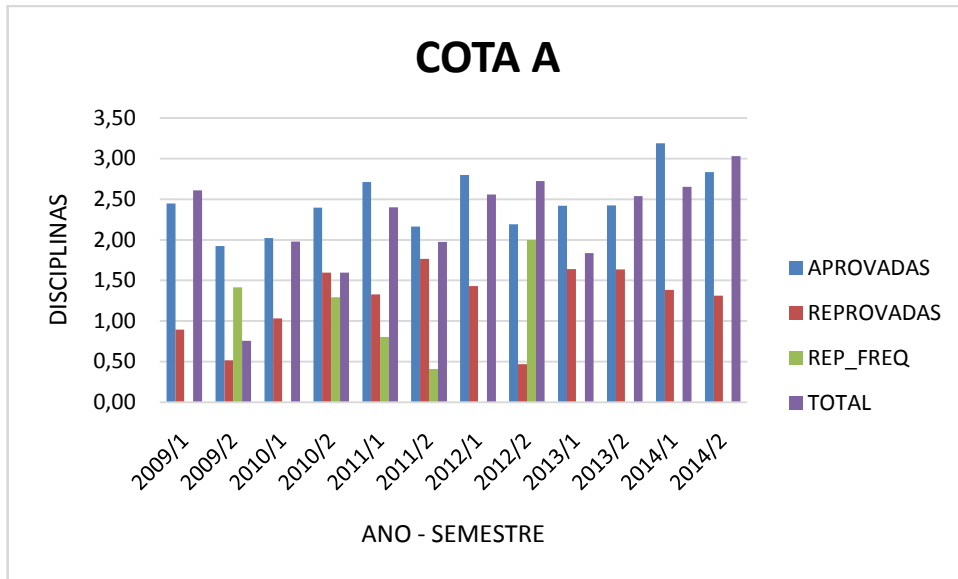

DESEMPENHO ACADÊMICO – MEDICINA VETERINÁRIA

Figura 1 - MÉDIA DO NÚMERO MÉDIO DE DISCIPLINAS DOS COTISTAS A - MEDICINA VETERINÁRIA 2008 – 2014

Figura 2 - MÉDIA DO DESEMPENHO MÉDIO DOS COTISTAS A - MEDICINA VETERINÁRIA 2008 – 2014

Figura 3 - DESVIO PADRÃO DO NÚMERO MÉDIO DE DISCIPLINAS DOS COTISTAS A - MEDICINA VETERINÁRIA 2009– 2014

Figura 4 - DESVIO PADRÃO DO DESEMPENHO MÉDIO DOS COTISTAS A - MEDICINA VETERINÁRIA 2009 – 2014

Figura 5 - NÚMERO DE ALUNOS COTISTAS A - MEDICINA VETERINÁRIA 2008 – 2014