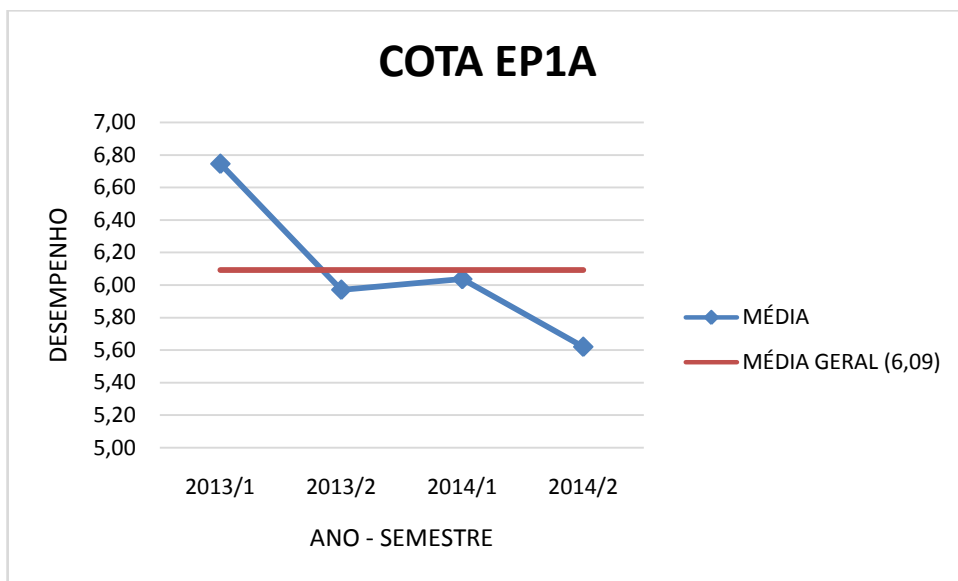

Figura 25 - DESVIO PADRÃO DO DESEMPENHO MÉDIO DOS COTISTAS EP1 - MEDICINA VETERINÁRIA 2013 – 2014

Figura 26 - NÚMERO DE ALUNOS COTISTAS EP1 - MEDICINA VETERINÁRIA 2013 – 2014

Figura 27 - COEFICIENTE DE VARIAÇÃO DO NÚMERO MÉDIO DE DISCIPLINAS DOS COTISTAS EP1 - MEDICINA VETERINÁRIA 2013 – 2014

Figura 28 - COEFICIENTE DE VARIAÇÃO DO DESEMPENHO MÉDIO DOS COTISTAS EP1 - MEDICINA VETERINÁRIA 2013 – 2014

Figura 29 - MÉDIA DO NÚMERO MÉDIO DE DISCIPLINAS DOS COTISTAS EP1A - MEDICINA VETERINÁRIA 2013 - 2014

Figura 30 - MÉDIA DO DESEMPENHO MÉDIO DOS COTISTAS EP1A - MEDICINA VETERINÁRIA 2013 – 2014

Figura 31 - DESVIO PADRÃO DO NÚMERO MÉDIO DE DISCIPLINAS DOS COTISTAS EP1A - MEDICINA VETERINÁRIA 2013 – 2014

Figura 32 - DESVIO PADRÃO DO DESEMPENHO MÉDIO DOS COTISTAS EP1A - MEDICINA VETERINÁRIA 2013 - 2014