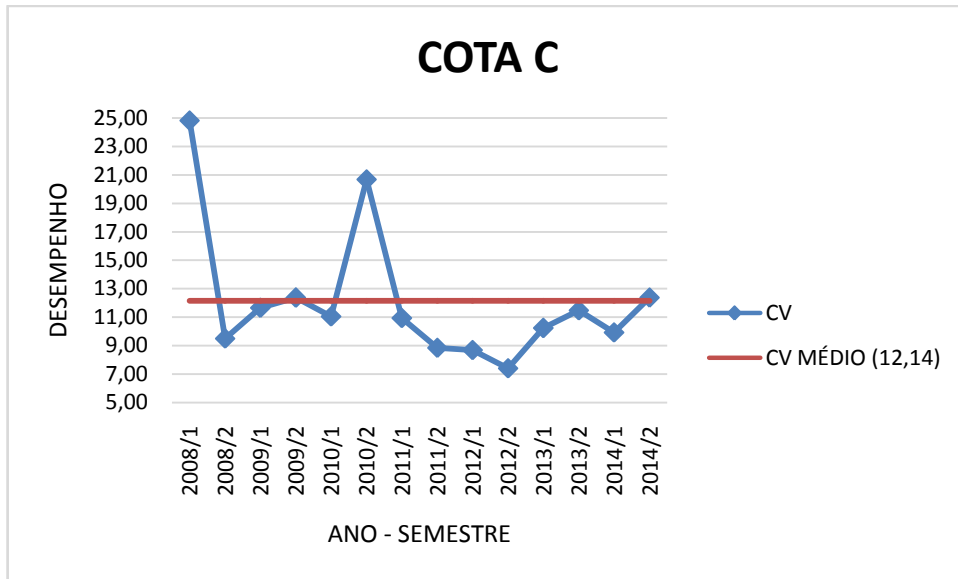

Figura 16 - MÉDIA DO DESEMPENHO MÉDIO DOS COTISTAS C - MEDICINA VETERINÁRIA 2008 – 2014

Figura 17 - DESVIO PADRÃO DO NÚMERO MÉDIO DE DISCIPLINAS DOS COTISTAS C - MEDICINA VETERINÁRIA 2008 – 2014

Figura 18 - DESVIO PADRÃO DO DESEMPENHO MÉDIO DOS COTISTAS C - MEDICINA VETERINÁRIA 2008 – 2014

Figura 19 - NÚMERO DE ALUNOS COTISTAS C - MEDICINA VETERINÁRIA 2008 – 2014

Figura 20 - COEFICIENTE DE VARIAÇÃO DO NÚMERO MÉDIO DE DISCIPLINAS DOS COTISTAS C - MEDICINA VETERINÁRIA 2008 – 2014

Figura 21 - COEFICIENTE DE VARIAÇÃO DO DESEMPENHO MÉDIO DOS COTISTAS C - MEDICINA VETERINÁRIA 2008 – 2014

Figura 22 - MÉDIA DO NÚMERO MÉDIO DE DISCIPLINAS DOS COTISTAS EP1 - MEDICINA VETERINÁRIA 2013 – 2014

Figura 23 - MÉDIA DO DESEMPENHO MÉDIO DOS COTISTAS EP1 - MEDICINA VETERINÁRIA 2013 – 2014

Figura 24 - DESVIO PADRÃO DO NÚMERO MÉDIO DE DISCIPLINAS DOS COTISTAS EP1 - MEDICINA VETERINÁRIA 2013 – 2014