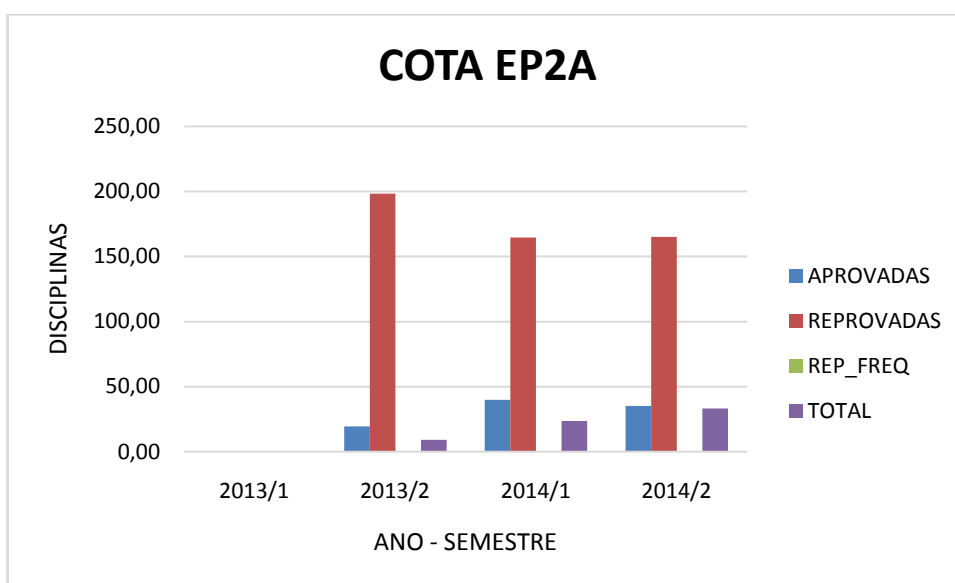

Figura 44 - MÉDIA DO DESEMPENHO MÉDIO DOS COTISTAS EP2A - MEDICINA VETERINÁRIA 2013 – 2014

Figura 45 - DESVIO PADRÃO DO NÚMERO MÉDIO DE DISCIPLINAS DOS COTISTAS EP2A - MEDICINA VETERINÁRIA 2013 – 2014

Figura 46 - DESVIO PADRÃO DO DESEMPENHO MÉDIO DOS COTISTAS EP2A - MEDICINA VETERINÁRIA 2013 – 2014

Figura 47 - NÚMERO DE ALUNOS COTISTAS EP2A - MEDICINA VETERINÁRIA 2013 – 2014

Figura 48 - COEFICIENTE DE VARIAÇÃO DO NÚMERO MÉDIO DE DISCIPLINAS DOS COTISTAS EP2A - MEDICINA VETERINÁRIA 2013 – 2014

Figura 49 - COEFICIENTE DE VARIAÇÃO DO DESEMPENHO MÉDIO DOS COTISTAS EP2A - MEDICINA VETERINÁRIA 2013 – 2014

Figura 50 - MÉDIA DO NÚMERO MÉDIO DE DISCIPLINAS DO SISTEMA UNIVERSAL - MEDICINA VETERINÁRIA 2008 – 2014

Figura 51 - MÉDIA DO DESEMPENHO MÉDIO DO SISTEMA UNIVERSAL - MEDICINA VETERINÁRIA 2008 – 2014

Figura 52 - DESVIO PADRÃO DO NÚMERO MÉDIO DE DISCIPLINAS DO SISTEMA UNIVERSAL – MEDICINA VETERINÁRIA 2008 – 2014