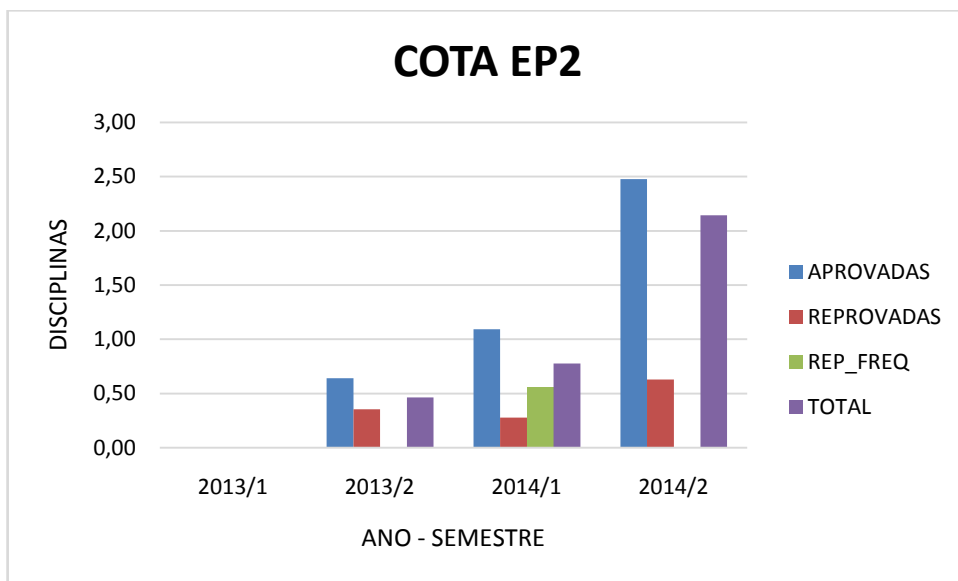

Figura 33 - NÚMERO DE ALUNOS COTISTAS EP1A - MEDICINA VETERINÁRIA 2013 – 2014

Figura 34 - COEFICIENTE DE VARIAÇÃO DO NÚMERO MÉDIO DE DISCIPLINAS DOS COTISTAS EP1A - MEDICINA VETERINÁRIA 2013 – 2014

Figura 35 - COEFICIENTE DE VARIAÇÃO DO DESEMPENHO MÉDIO DOS COTISTAS EP1A - MEDICINA VETERINÁRIA 2013 – 2014

Figura 36 - MÉDIA DO NÚMERO MÉDIO DE DISCIPLINAS DOS COTISTAS EP2 - MEDICINA VETERINÁRIA 2013 – 2014

Figura 37 - MÉDIA DO DESEMPENHO MÉDIO DOS COTISTAS EP2 - MEDICINA VETERINÁRIA 2013 – 2014

Figura 38 - DESVIO PADRÃO DO NÚMERO MÉDIO DE DISCIPLINAS DOS COTISTAS EP2 - MEDICINA VETERINÁRIA 2013 – 2014

Figura 39 - DESVIO PADRÃO DO DESEMPENHO MÉDIO DOS COTISTAS EP2 - MEDICINA VETERINÁRIA 2013 – 2014

Figura 40 - NÚMERO DE ALUNOS COTISTAS EP2 - MEDICINA VETERINÁRIA 2013 – 2014

Figura 41 - COEFICIENTE DE VARIAÇÃO DO NÚMERO MÉDIO DE DISCIPLINAS DOS COTISTAS EP2 - MEDICINA VETERINÁRIA 2013 – 2014