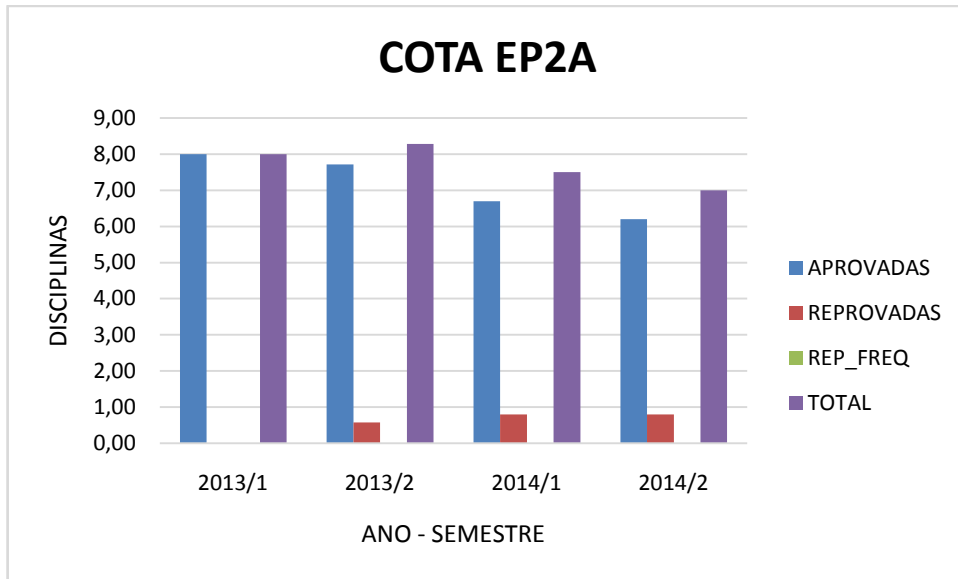

Figura 39 - DESVIO PADRÃO DO DESEMPENHO MÉDIO DOS COTISTAS EP2 - MEDICINA VETERINÁRIA 2013 – 2014

Figura 40 - NÚMERO DE ALUNOS COTISTAS EP2 - MEDICINA VETERINÁRIA 2013 – 2014

Figura 41 - COEFICIENTE DE VARIAÇÃO DO NÚMERO MÉDIO DE DISCIPLINAS DOS COTISTAS EP2 - MEDICINA VETERINÁRIA 2013 – 2014

Figura 42 - COEFICIENTE DE VARIAÇÃO DO DESEMPENHO MÉDIO DOS COTISTAS EP2 - MEDICINA VETERINÁRIA 2013 – 2014

Figura 43 - MÉDIA DO NÚMERO MÉDIO DE DISCIPLINAS DOS COTISTAS EP2A - MEDICINA VETERINÁRIA 2013 – 2014

Figura 44 - MÉDIA DO DESEMPENHO MÉDIO DOS COTISTAS EP2A - MEDICINA VETERINÁRIA 2013 – 2014

Figura 45 - DESVIO PADRÃO DO NÚMERO MÉDIO DE DISCIPLINAS DOS COTISTAS EP2A - MEDICINA VETERINÁRIA 2013 – 2014

Figura 46 - DESVIO PADRÃO DO DESEMPENHO MÉDIO DOS COTISTAS EP2A - MEDICINA VETERINÁRIA 2013 – 2014