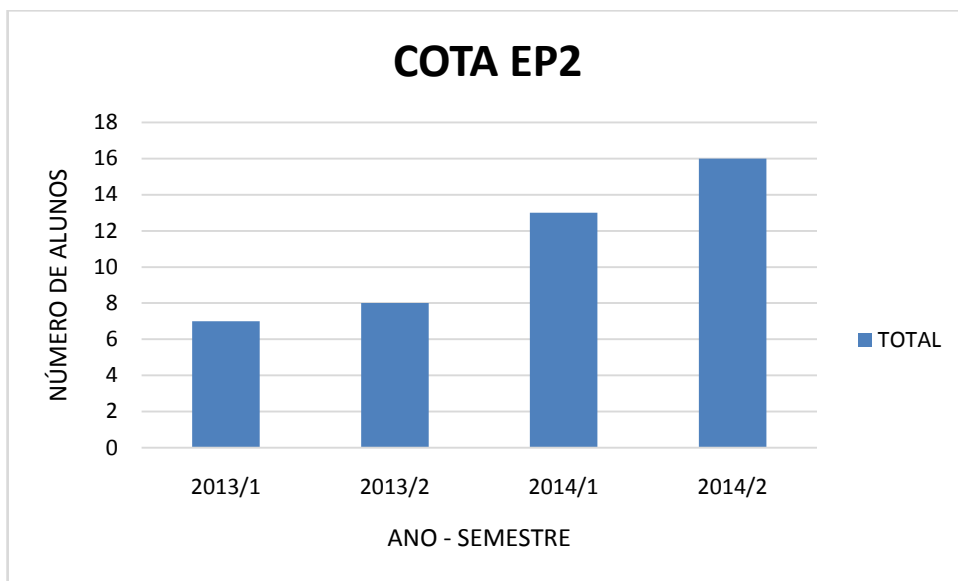

Figura 39 - DESVIO PADRÃO DO DESEMPENHO MÉDIO DOS COTISTAS EP2 - MEDICINA VETERINÁRIA 2013 – 2014

Figura 40 - NÚMERO DE ALUNOS COTISTAS EP2 - MEDICINA VETERINÁRIA 2013 – 2014

Figura 41 - COEFICIENTE DE VARIAÇÃO DO NÚMERO MÉDIO DE DISCIPLINAS DOS COTISTAS EP2 - MEDICINA VETERINÁRIA 2013 – 2014