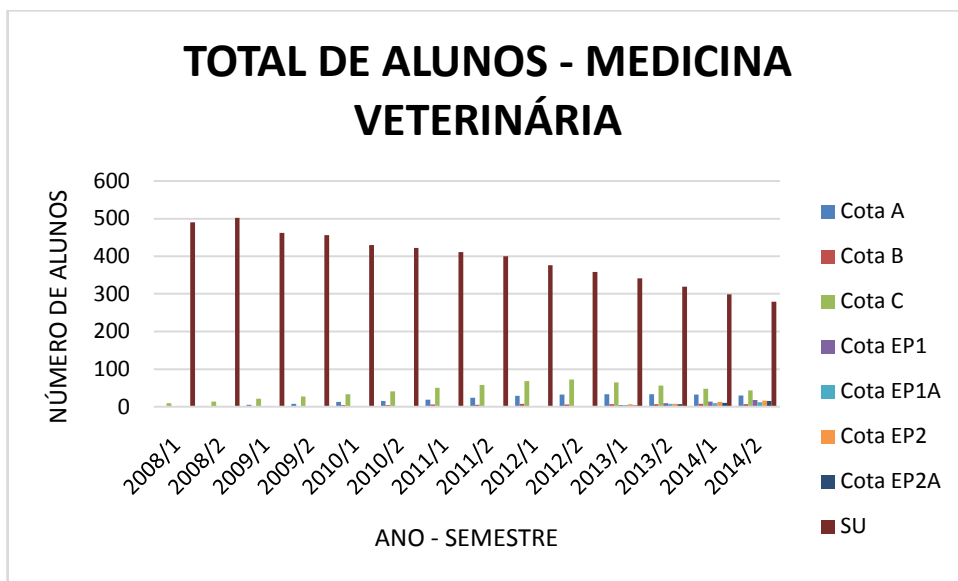

Figura 56 - COEFICIENTE DE VARIAÇÃO DO DESEMPENHO MÉDIO DO SISTEMA UNIVERSAL - MEDICINA VETERINÁRIA 2008 – 2014

Figura 57 - MÉDIA DO DESEMPENHO MÉDIO PELAS COTAS - MEDICINA VETERINÁRIA 2008 – 2014

Figura 58 - DESVIO PADRÃO DO DESEMPENHO MÉDIO PELAS COTAS - MEDICINA VETERINÁRIA 2008 - 2014

Figura 59 - COEFICIENTE DE VARIAÇÃO DO DESEMPENHO MÉDIO PELAS COTAS - MEDICINA VETERINÁRIA 2008 – 2014

Figura 60 - TOTAL DE ALUNOS PELAS COTAS - MEDICINA VETERINÁRIA 2008 - 2014