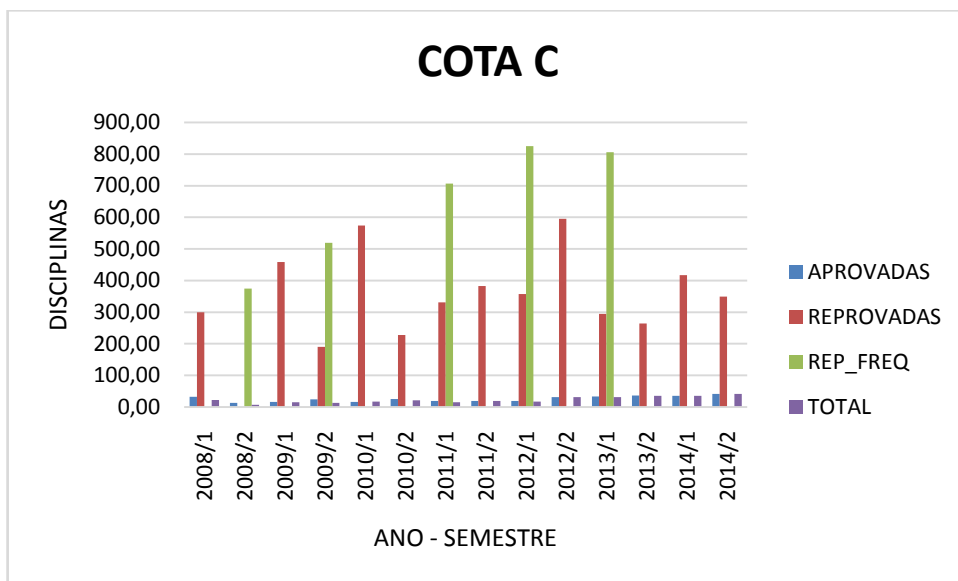

Figura 16 - MÉDIA DO DESEMPENHO MÉDIO DOS COTISTAS C - MEDICINA VETERINÁRIA 2008 – 2014

Figura 17 - DESVIO PADRÃO DO NÚMERO MÉDIO DE DISCIPLINAS DOS COTISTAS C - MEDICINA VETERINÁRIA 2008 – 2014

Figura 18 - DESVIO PADRÃO DO DESEMPENHO MÉDIO DOS COTISTAS C - MEDICINA VETERINÁRIA 2008 – 2014

Figura 19 - NÚMERO DE ALUNOS COTISTAS C - MEDICINA VETERINÁRIA 2008 – 2014

Figura 20 - COEFICIENTE DE VARIAÇÃO DO NÚMERO MÉDIO DE DISCIPLINAS DOS COTISTAS C - MEDICINA VETERINÁRIA 2008 – 2014

Figura 21 - COEFICIENTE DE VARIAÇÃO DO DESEMPENHO MÉDIO DOS COTISTAS C - MEDICINA VETERINÁRIA 2008 – 2014

Figura 22 - MÉDIA DO NÚMERO MÉDIO DE DISCIPLINAS DOS COTISTAS EP1 - MEDICINA VETERINÁRIA 2013 – 2014

Figura 23 - MÉDIA DO DESEMPENHO MÉDIO DOS COTISTAS EP1 - MEDICINA VETERINÁRIA 2013 – 2014

Figura 24 - DESVIO PADRÃO DO NÚMERO MÉDIO DE DISCIPLINAS DOS COTISTAS EP1 - MEDICINA VETERINÁRIA 2013 – 2014