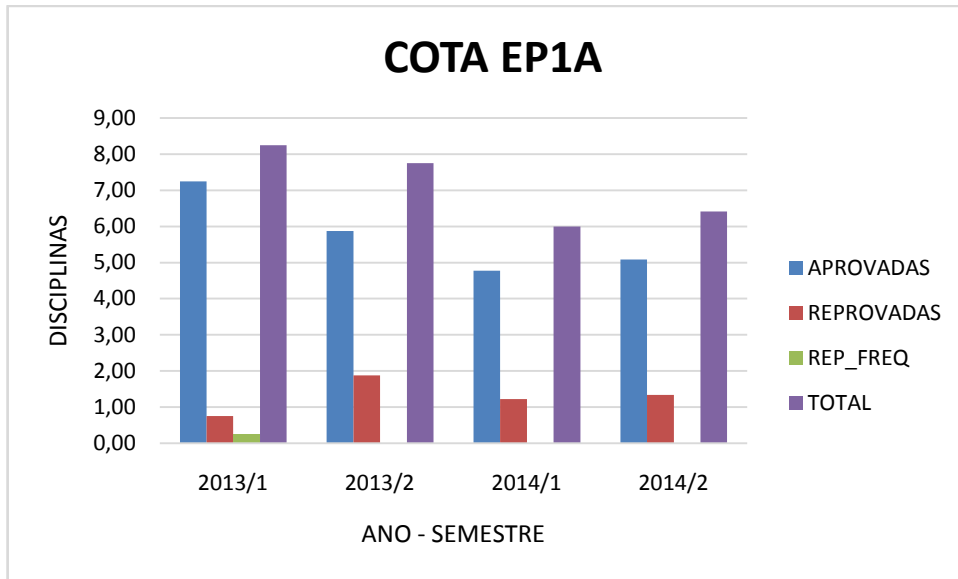

Figura 25 - DESVIO PADRÃO DO DESEMPENHO MÉDIO DOS COTISTAS EP1 - MEDICINA VETERINÁRIA 2013 – 2014

Figura 26 - NÚMERO DE ALUNOS COTISTAS EP1 - MEDICINA VETERINÁRIA 2013 – 2014

Figura 27 - COEFICIENTE DE VARIAÇÃO DO NÚMERO MÉDIO DE DISCIPLINAS DOS COTISTAS EP1 - MEDICINA VETERINÁRIA 2013 – 2014

Figura 28 - COEFICIENTE DE VARIAÇÃO DO DESEMPENHO MÉDIO DOS COTISTAS EP1 - MEDICINA VETERINÁRIA 2013 – 2014

Figura 29 - MÉDIA DO NÚMERO MÉDIO DE DISCIPLINAS DOS COTISTAS EP1A - MEDICINA VETERINÁRIA 2013 - 2014

Figura 30 - MÉDIA DO DESEMPENHO MÉDIO DOS COTISTAS EP1A - MEDICINA VETERINÁRIA 2013 – 2014

Figura 31 - DESVIO PADRÃO DO NÚMERO MÉDIO DE DISCIPLINAS DOS COTISTAS EP1A - MEDICINA VETERINÁRIA 2013 – 2014

Figura 32 - DESVIO PADRÃO DO DESEMPENHO MÉDIO DOS COTISTAS EP1A - MEDICINA VETERINÁRIA 2013 - 2014