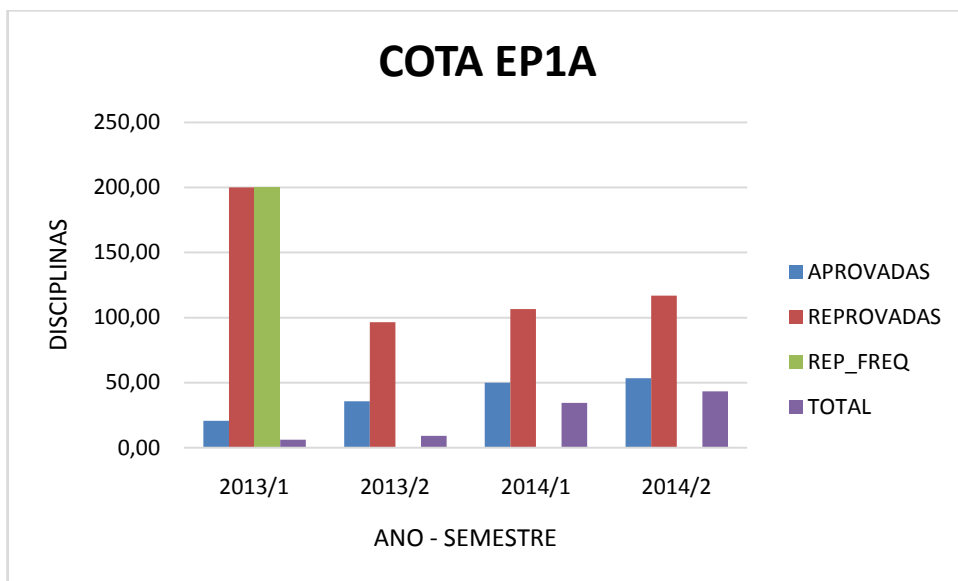

Figura 30 - MÉDIA DO DESEMPENHO MÉDIO DOS COTISTAS EP1A - MEDICINA VETERINÁRIA 2013 – 2014

Figura 31 - DESVIO PADRÃO DO NÚMERO MÉDIO DE DISCIPLINAS DOS COTISTAS EP1A - MEDICINA VETERINÁRIA 2013 – 2014

Figura 32 - DESVIO PADRÃO DO DESEMPENHO MÉDIO DOS COTISTAS EP1A - MEDICINA VETERINÁRIA 2013 - 2014

Figura 33 - NÚMERO DE ALUNOS COTISTAS EP1A - MEDICINA VETERINÁRIA 2013 – 2014

Figura 34 - COEFICIENTE DE VARIAÇÃO DO NÚMERO MÉDIO DE DISCIPLINAS DOS COTISTAS EP1A - MEDICINA VETERINÁRIA 2013 – 2014

Figura 35 - COEFICIENTE DE VARIAÇÃO DO DESEMPENHO MÉDIO DOS COTISTAS EP1A - MEDICINA VETERINÁRIA 2013 – 2014

Figura 36 - MÉDIA DO NÚMERO MÉDIO DE DISCIPLINAS DOS COTISTAS EP2 - MEDICINA VETERINÁRIA 2013 – 2014

Figura 37 - MÉDIA DO DESEMPENHO MÉDIO DOS COTISTAS EP2 - MEDICINA VETERINÁRIA 2013 – 2014

Figura 38 - DESVIO PADRÃO DO NÚMERO MÉDIO DE DISCIPLINAS DOS COTISTAS EP2 - MEDICINA VETERINÁRIA 2013 – 2014