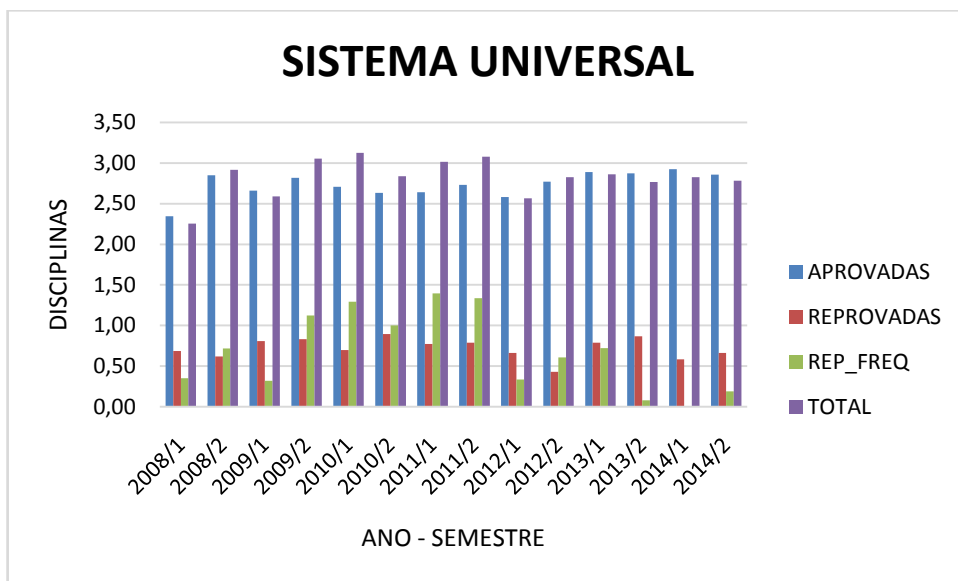

Figura 47 - NÚMERO DE ALUNOS COTISTAS EP2A - MEDICINA VETERINÁRIA 2013 – 2014

Figura 48 - COEFICIENTE DE VARIAÇÃO DO NÚMERO MÉDIO DE DISCIPLINAS DOS COTISTAS EP2A - MEDICINA VETERINÁRIA 2013 – 2014

Figura 49 - COEFICIENTE DE VARIAÇÃO DO DESEMPENHO MÉDIO DOS COTISTAS EP2A - MEDICINA VETERINÁRIA 2013 – 2014

Figura 50 - MÉDIA DO NÚMERO MÉDIO DE DISCIPLINAS DO SISTEMA UNIVERSAL - MEDICINA VETERINÁRIA 2008 – 2014

Figura 51 - MÉDIA DO DESEMPENHO MÉDIO DO SISTEMA UNIVERSAL - MEDICINA VETERINÁRIA 2008 – 2014

Figura 52 - DESVIO PADRÃO DO NÚMERO MÉDIO DE DISCIPLINAS DO SISTEMA UNIVERSAL – MEDICINA VETERINÁRIA 2008 – 2014