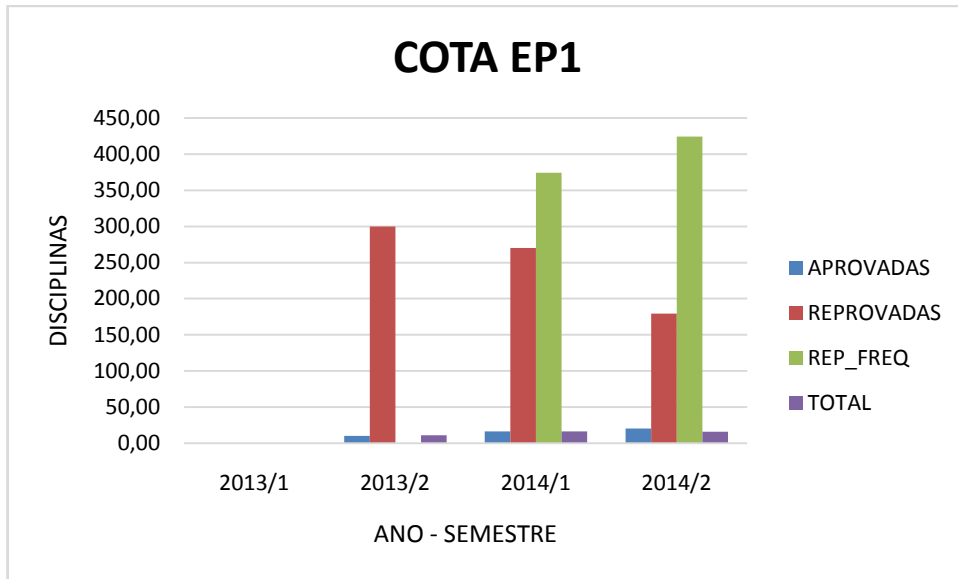

Figura 22 - MÉDIA DO NÚMERO MÉDIO DE DISCIPLINAS DOS COTISTAS EP1 - MEDICINA VETERINÁRIA 2013 – 2014

Figura 23 - MÉDIA DO DESEMPENHO MÉDIO DOS COTISTAS EP1 - MEDICINA VETERINÁRIA 2013 – 2014

Figura 24 - DESVIO PADRÃO DO NÚMERO MÉDIO DE DISCIPLINAS DOS COTISTAS EP1 - MEDICINA VETERINÁRIA 2013 – 2014

Figura 25 - DESVIO PADRÃO DO DESEMPENHO MÉDIO DOS COTISTAS EP1 - MEDICINA VETERINÁRIA 2013 – 2014

Figura 26 - NÚMERO DE ALUNOS COTISTAS EP1 - MEDICINA VETERINÁRIA 2013 – 2014

Figura 27 - COEFICIENTE DE VARIAÇÃO DO NÚMERO MÉDIO DE DISCIPLINAS DOS COTISTAS EP1 - MEDICINA VETERINÁRIA 2013 – 2014

Figura 28 - COEFICIENTE DE VARIAÇÃO DO DESEMPENHO MÉDIO DOS COTISTAS EP1 - MEDICINA VETERINÁRIA 2013 – 2014

Figura 29 - MÉDIA DO NÚMERO MÉDIO DE DISCIPLINAS DOS COTISTAS EP1A - MEDICINA VETERINÁRIA 2013 - 2014