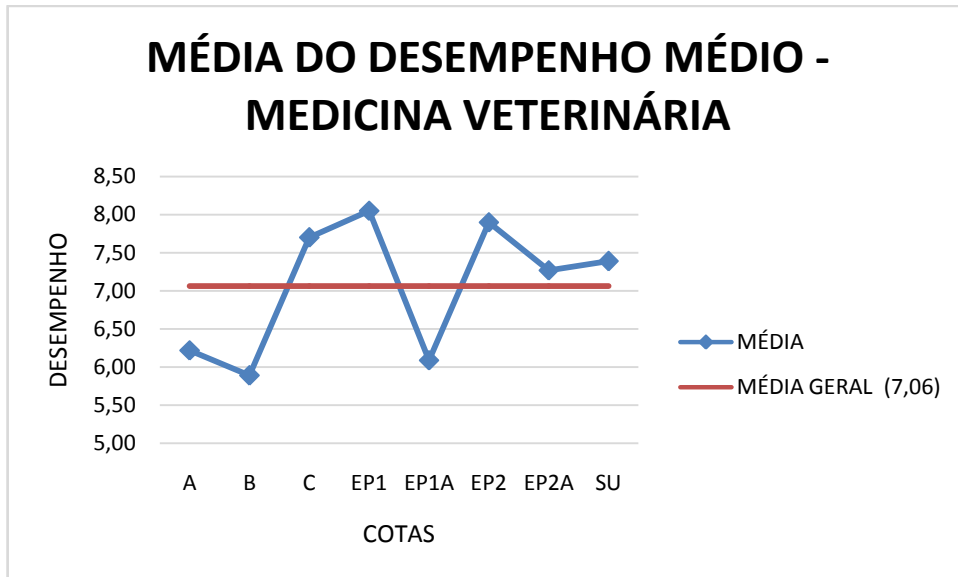

Figura 53 - DESVIO PADRÃO DO DESEMPENHO MÉDIO DO SISTEMA UNIVERSAL - MEDICINA VETERINÁRIA 2008 – 2014

Figura 54 - NÚMERO DE ALUNOS DO SISTEMA UNIVERSAL - MEDICINA VETERINÁRIA 2008 – 2014

Figura 55 - COEFICIENTE DE VARIAÇÃO DO NÚMERO MÉDIO DE DISCIPLINAS DO SISTEMA UNIVERSAL - MEDICINA VETERINÁRIA 2008 – 2014

Figura 56 - COEFICIENTE DE VARIAÇÃO DO DESEMPENHO MÉDIO DO SISTEMA UNIVERSAL - MEDICINA VETERINÁRIA 2008 – 2014

Figura 57 - MÉDIA DO DESEMPENHO MÉDIO PELAS COTAS - MEDICINA VETERINÁRIA 2008 – 2014

Figura 58 - DESVIO PADRÃO DO DESEMPENHO MÉDIO PELAS COTAS - MEDICINA VETERINÁRIA 2008 - 2014

Figura 59 - COEFICIENTE DE VARIAÇÃO DO DESEMPENHO MÉDIO PELAS COTAS - MEDICINA VETERINÁRIA 2008 – 2014

Figura 60 - TOTAL DE ALUNOS PELAS COTAS - MEDICINA VETERINÁRIA 2008 - 2014