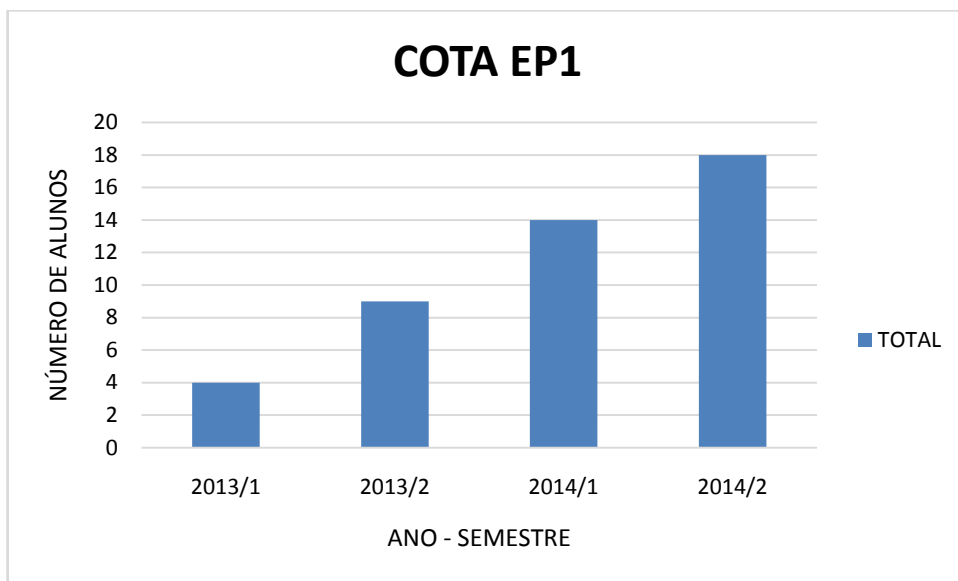

Figura 25 - DESVIO PADRÃO DO DESEMPENHO MÉDIO DOS COTISTAS EP1 - MEDICINA VETERINÁRIA 2013 – 2014

Figura 26 - NÚMERO DE ALUNOS COTISTAS EP1 - MEDICINA VETERINÁRIA 2013 – 2014

Figura 27 - COEFICIENTE DE VARIAÇÃO DO NÚMERO MÉDIO DE DISCIPLINAS DOS COTISTAS EP1 - MEDICINA VETERINÁRIA 2013 – 2014

Figura 28 - COEFICIENTE DE VARIAÇÃO DO DESEMPENHO MÉDIO DOS COTISTAS EP1 - MEDICINA VETERINÁRIA 2013 – 2014

Figura 29 - MÉDIA DO NÚMERO MÉDIO DE DISCIPLINAS DOS COTISTAS EP1A - MEDICINA VETERINÁRIA 2013 - 2014