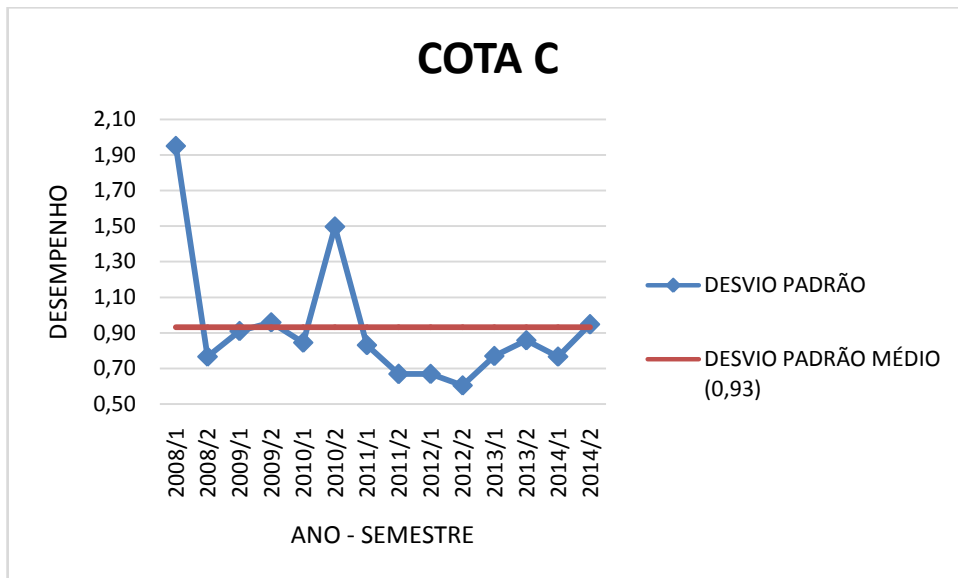

Figura 14 - COEFICIENTE DE VARIAÇÃO DO DESEMPENHO MÉDIO DOS COTISTAS B - MEDICINA VETERINÁRIA 2009 – 2014

Figura 15 - MÉDIA DO NÚMERO MÉDIO DE DISCIPLINAS DOS COTISTAS C - MEDICINA VETERINÁRIA 2008 – 2014

Figura 16 - MÉDIA DO DESEMPENHO MÉDIO DOS COTISTAS C - MEDICINA VETERINÁRIA 2008 – 2014

Figura 17 - DESVIO PADRÃO DO NÚMERO MÉDIO DE DISCIPLINAS DOS COTISTAS C - MEDICINA VETERINÁRIA 2008 – 2014

Figura 18 - DESVIO PADRÃO DO DESEMPENHO MÉDIO DOS COTISTAS C - MEDICINA VETERINÁRIA 2008 – 2014

Figura 19 - NÚMERO DE ALUNOS COTISTAS C - MEDICINA VETERINÁRIA 2008 – 2014

Figura 20 - COEFICIENTE DE VARIAÇÃO DO NÚMERO MÉDIO DE DISCIPLINAS DOS COTISTAS C - MEDICINA VETERINÁRIA 2008 – 2014

Figura 21 - COEFICIENTE DE VARIAÇÃO DO DESEMPENHO MÉDIO DOS COTISTAS C - MEDICINA VETERINÁRIA 2008 – 2014