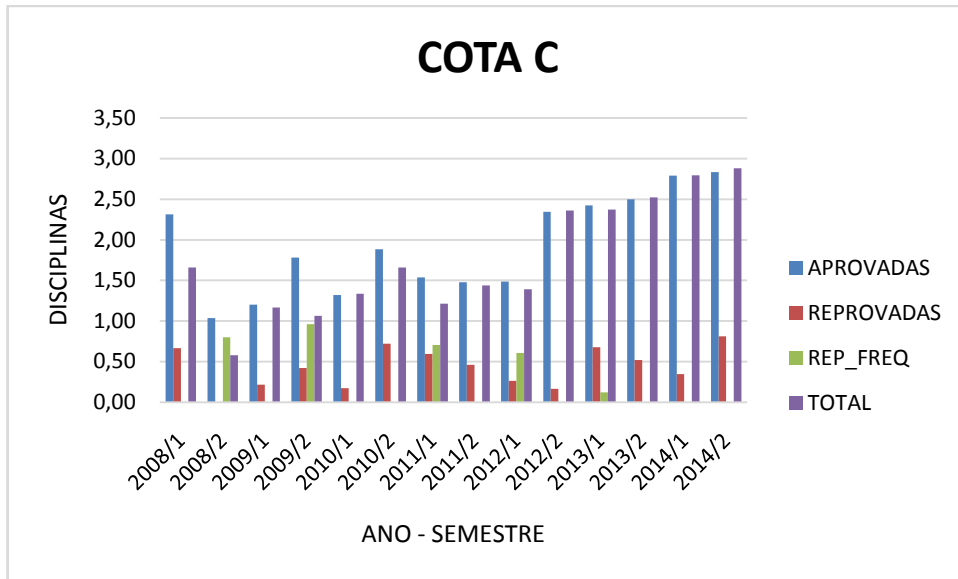

Figura 14 - COEFICIENTE DE VARIAÇÃO DO DESEMPENHO MÉDIO DOS COTISTAS B - MEDICINA VETERINÁRIA 2009 – 2014

Figura 15 - MÉDIA DO NÚMERO MÉDIO DE DISCIPLINAS DOS COTISTAS C - MEDICINA VETERINÁRIA 2008 – 2014

Figura 16 - MÉDIA DO DESEMPENHO MÉDIO DOS COTISTAS C - MEDICINA VETERINÁRIA 2008 – 2014

Figura 17 - DESVIO PADRÃO DO NÚMERO MÉDIO DE DISCIPLINAS DOS COTISTAS C - MEDICINA VETERINÁRIA 2008 – 2014

Figura 18 - DESVIO PADRÃO DO DESEMPENHO MÉDIO DOS COTISTAS C - MEDICINA VETERINÁRIA 2008 – 2014

Figura 19 - NÚMERO DE ALUNOS COTISTAS C - MEDICINA VETERINÁRIA 2008 – 2014

Figura 20 - COEFICIENTE DE VARIAÇÃO DO NÚMERO MÉDIO DE DISCIPLINAS DOS COTISTAS C - MEDICINA VETERINÁRIA 2008 – 2014

Figura 21 - COEFICIENTE DE VARIAÇÃO DO DESEMPENHO MÉDIO DOS COTISTAS C - MEDICINA VETERINÁRIA 2008 – 2014