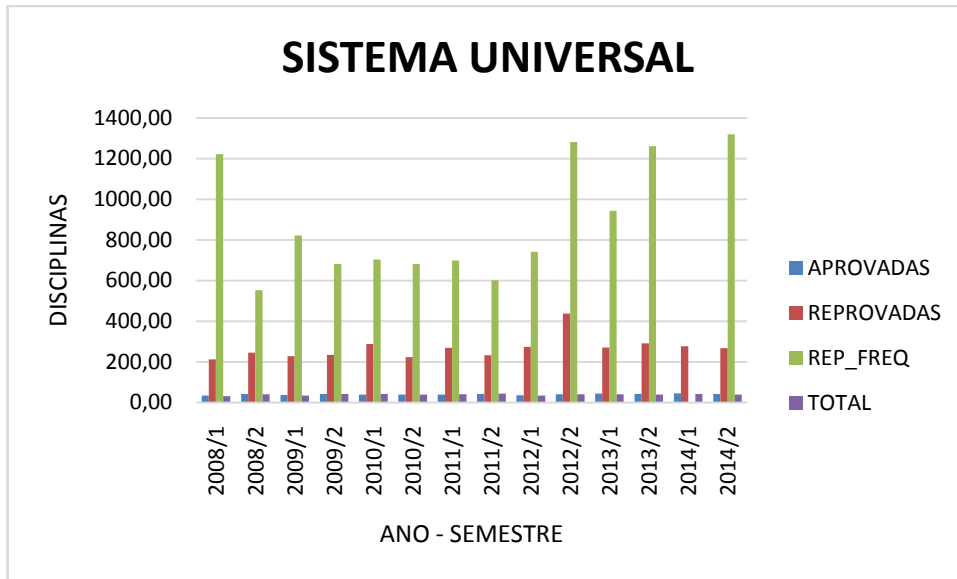

Figura 53 - DESVIO PADRÃO DO DESEMPENHO MÉDIO DO SISTEMA UNIVERSAL - MEDICINA VETERINÁRIA 2008 – 2014

Figura 54 - NÚMERO DE ALUNOS DO SISTEMA UNIVERSAL - MEDICINA VETERINÁRIA 2008 – 2014

Figura 55 - COEFICIENTE DE VARIAÇÃO DO NÚMERO MÉDIO DE DISCIPLINAS DO SISTEMA UNIVERSAL - MEDICINA VETERINÁRIA 2008 – 2014

Figura 56 - COEFICIENTE DE VARIAÇÃO DO DESEMPENHO MÉDIO DO SISTEMA UNIVERSAL - MEDICINA VETERINÁRIA 2008 – 2014

Figura 57 - MÉDIA DO DESEMPENHO MÉDIO PELAS COTAS - MEDICINA VETERINÁRIA 2008 – 2014

Figura 58 - DESVIO PADRÃO DO DESEMPENHO MÉDIO PELAS COTAS - MEDICINA VETERINÁRIA 2008 - 2014