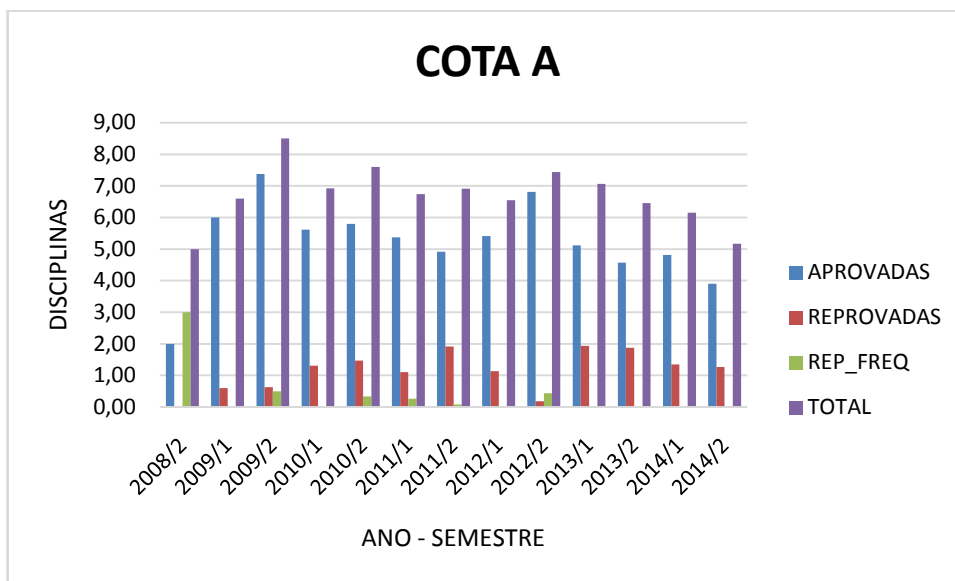

DESEMPENHO ACADÊMICO – MEDICINA VETERINÁRIA

Figura 1 - MÉDIA DO NÚMERO MÉDIO DE DISCIPLINAS DOS COTISTAS A - MEDICINA VETERINÁRIA 2008 – 2014

Figura 2 - MÉDIA DO DESEMPENHO MÉDIO DOS COTISTAS A - MEDICINA VETERINÁRIA 2008 – 2014

Figura 3 - DESVIO PADRÃO DO NÚMERO MÉDIO DE DISCIPLINAS DOS COTISTAS A - MEDICINA VETERINÁRIA 2009– 2014

Figura 4 - DESVIO PADRÃO DO DESEMPENHO MÉDIO DOS COTISTAS A - MEDICINA VETERINÁRIA 2009 – 2014

Figura 5 - NÚMERO DE ALUNOS COTISTAS A - MEDICINA VETERINÁRIA 2008 – 2014