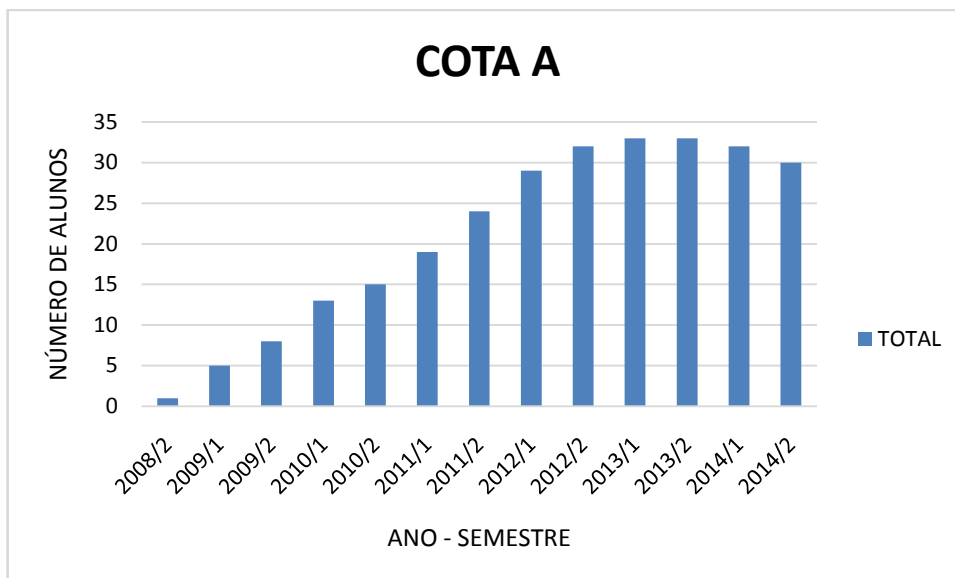

DESEMPENHO ACADÊMICO – MEDICINA VETERINÁRIA

Figura 1 - MÉDIA DO NÚMERO MÉDIO DE DISCIPLINAS DOS COTISTAS A - MEDICINA VETERINÁRIA 2008 – 2014

Figura 2 - MÉDIA DO DESEMPENHO MÉDIO DOS COTISTAS A - MEDICINA VETERINÁRIA 2008 – 2014

Figura 3 - DESVIO PADRÃO DO NÚMERO MÉDIO DE DISCIPLINAS DOS COTISTAS A - MEDICINA VETERINÁRIA 2009– 2014

Figura 4 - DESVIO PADRÃO DO DESEMPENHO MÉDIO DOS COTISTAS A - MEDICINA VETERINÁRIA 2009 – 2014

Figura 5 - NÚMERO DE ALUNOS COTISTAS A - MEDICINA VETERINÁRIA 2008 – 2014

Figura 6 - COEFICIENTE DE VARIAÇÃO DO NÚMERO MÉDIO DE DISCIPLINAS DOS COTISTAS A - MEDICINA VETERINÁRIA 2009 – 2014

Figura 7 - COEFICIENTE DE VARIAÇÃO DO DESEMPENHO MÉDIO DOS COTISTAS A - MEDICINA VETERINÁRIA 2009 – 2014