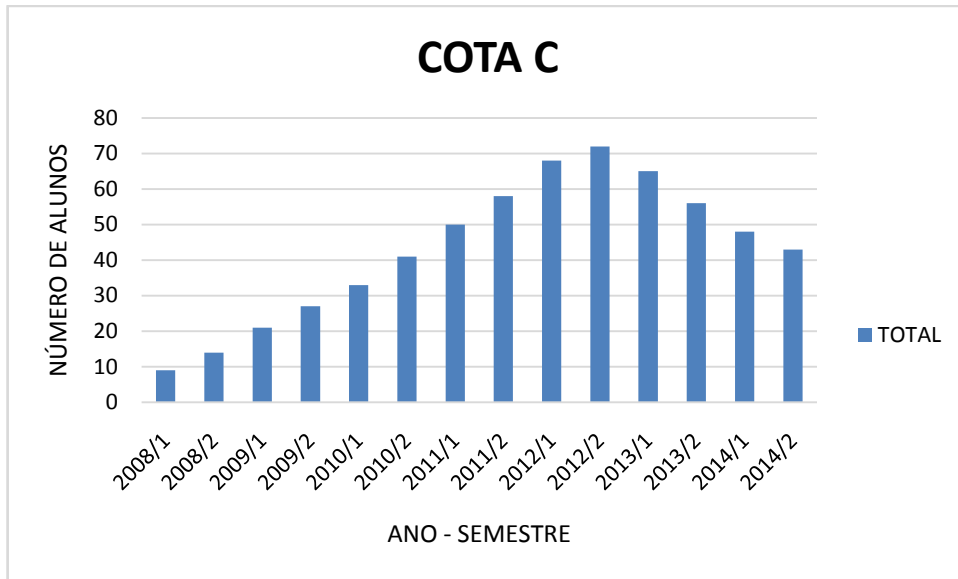

Figura 14 - COEFICIENTE DE VARIAÇÃO DO DESEMPENHO MÉDIO DOS COTISTAS B - MEDICINA VETERINÁRIA 2009 – 2014

Figura 15 - MÉDIA DO NÚMERO MÉDIO DE DISCIPLINAS DOS COTISTAS C - MEDICINA VETERINÁRIA 2008 – 2014

Figura 16 - MÉDIA DO DESEMPENHO MÉDIO DOS COTISTAS C - MEDICINA VETERINÁRIA 2008 – 2014

Figura 17 - DESVIO PADRÃO DO NÚMERO MÉDIO DE DISCIPLINAS DOS COTISTAS C - MEDICINA VETERINÁRIA 2008 – 2014

Figura 18 - DESVIO PADRÃO DO DESEMPENHO MÉDIO DOS COTISTAS C - MEDICINA VETERINÁRIA 2008 – 2014

Figura 19 - NÚMERO DE ALUNOS COTISTAS C - MEDICINA VETERINÁRIA 2008 – 2014

Figura 20 - COEFICIENTE DE VARIAÇÃO DO NÚMERO MÉDIO DE DISCIPLINAS DOS COTISTAS C - MEDICINA VETERINÁRIA 2008 – 2014

Figura 21 - COEFICIENTE DE VARIAÇÃO DO DESEMPENHO MÉDIO DOS COTISTAS C - MEDICINA VETERINÁRIA 2008 – 2014