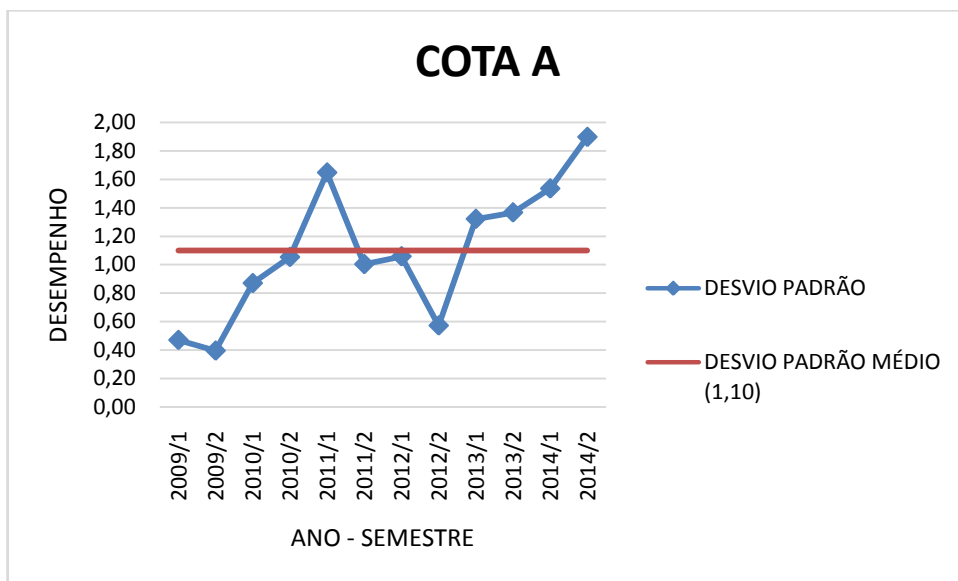

DESEMPENHO ACADÊMICO – MEDICINA VETERINÁRIA

Figura 1 - MÉDIA DO NÚMERO MÉDIO DE DISCIPLINAS DOS COTISTAS A - MEDICINA VETERINÁRIA 2008 – 2014

Figura 2 - MÉDIA DO DESEMPENHO MÉDIO DOS COTISTAS A - MEDICINA VETERINÁRIA 2008 – 2014

Figura 3 - DESVIO PADRÃO DO NÚMERO MÉDIO DE DISCIPLINAS DOS COTISTAS A - MEDICINA VETERINÁRIA 2009– 2014

Figura 4 - DESVIO PADRÃO DO DESEMPENHO MÉDIO DOS COTISTAS A - MEDICINA VETERINÁRIA 2009 – 2014

Figura 5 - NÚMERO DE ALUNOS COTISTAS A - MEDICINA VETERINÁRIA 2008 – 2014

Figura 6 - COEFICIENTE DE VARIAÇÃO DO NÚMERO MÉDIO DE DISCIPLINAS DOS COTISTAS A - MEDICINA VETERINÁRIA 2009 – 2014

Figura 7 - COEFICIENTE DE VARIAÇÃO DO DESEMPENHO MÉDIO DOS COTISTAS A - MEDICINA VETERINÁRIA 2009 – 2014