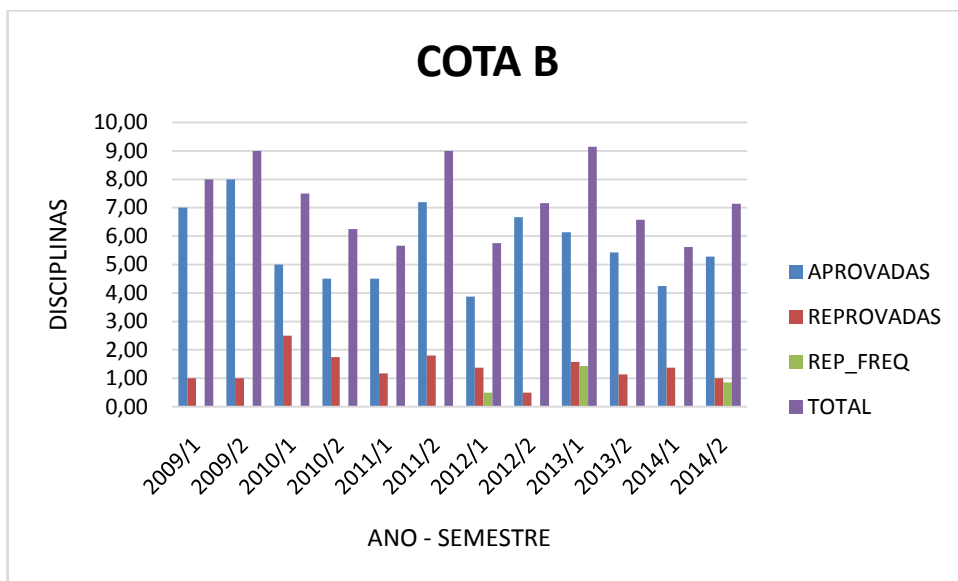

Figura 3 - DESVIO PADRÃO DO NÚMERO MÉDIO DE DISCIPLINAS DOS COTISTAS A - MEDICINA VETERINÁRIA 2009– 2014

Figura 4 - DESVIO PADRÃO DO DESEMPENHO MÉDIO DOS COTISTAS A - MEDICINA VETERINÁRIA 2009 – 2014

Figura 5 - NÚMERO DE ALUNOS COTISTAS A - MEDICINA VETERINÁRIA 2008 – 2014

Figura 6 - COEFICIENTE DE VARIAÇÃO DO NÚMERO MÉDIO DE DISCIPLINAS DOS COTISTAS A - MEDICINA VETERINÁRIA 2009 – 2014

Figura 7 - COEFICIENTE DE VARIAÇÃO DO DESEMPENHO MÉDIO DOS COTISTAS A - MEDICINA VETERINÁRIA 2009 – 2014

Figura 8 - MÉDIA DO NÚMERO MÉDIO DE DISCIPLINAS DOS COTISTAS B - MEDICINA VETERINÁRIA 2009 – 2014

Figura 9 - MÉDIA DO DESEMPENHO MÉDIO DOS COTISTAS B - MEDICINA VETERINÁRIA 2009 – 2014

Figura 10 - DESVIO PADRÃO DO NÚMERO MÉDIO DE DISCIPLINAS DOS COTISTAS B - MEDICINA VETERINÁRIA 2009 – 2014