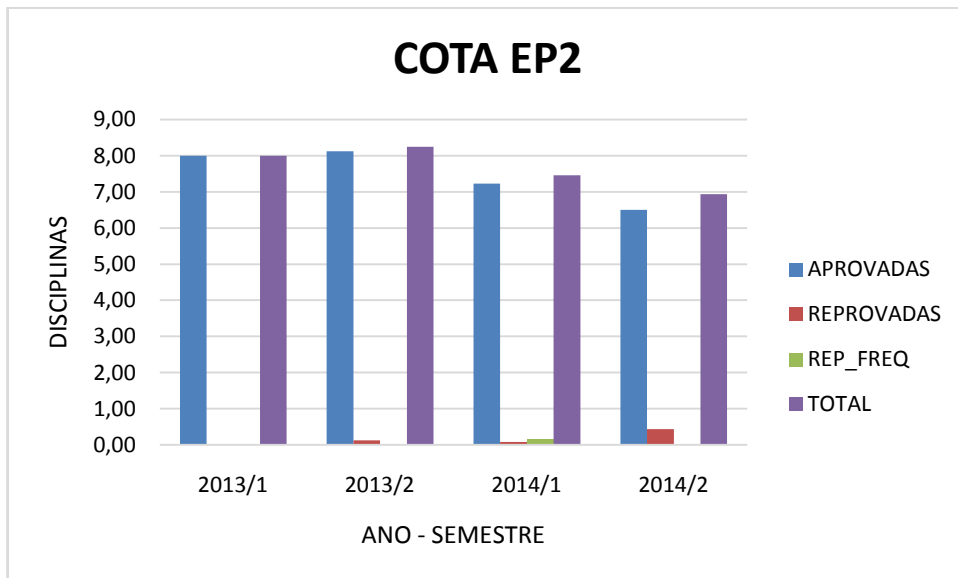

Figura 30 - MÉDIA DO DESEMPENHO MÉDIO DOS COTISTAS EP1A - MEDICINA VETERINÁRIA 2013 – 2014

Figura 31 - DESVIO PADRÃO DO NÚMERO MÉDIO DE DISCIPLINAS DOS COTISTAS EP1A - MEDICINA VETERINÁRIA 2013 – 2014

Figura 32 - DESVIO PADRÃO DO DESEMPENHO MÉDIO DOS COTISTAS EP1A - MEDICINA VETERINÁRIA 2013 - 2014

Figura 33 - NÚMERO DE ALUNOS COTISTAS EP1A - MEDICINA VETERINÁRIA 2013 – 2014

Figura 34 - COEFICIENTE DE VARIAÇÃO DO NÚMERO MÉDIO DE DISCIPLINAS DOS COTISTAS EP1A - MEDICINA VETERINÁRIA 2013 – 2014

Figura 35 - COEFICIENTE DE VARIAÇÃO DO DESEMPENHO MÉDIO DOS COTISTAS EP1A - MEDICINA VETERINÁRIA 2013 – 2014

Figura 36 - MÉDIA DO NÚMERO MÉDIO DE DISCIPLINAS DOS COTISTAS EP2 - MEDICINA VETERINÁRIA 2013 – 2014

Figura 37 - MÉDIA DO DESEMPENHO MÉDIO DOS COTISTAS EP2 - MEDICINA VETERINÁRIA 2013 – 2014

Figura 38 - DESVIO PADRÃO DO NÚMERO MÉDIO DE DISCIPLINAS DOS COTISTAS EP2 - MEDICINA VETERINÁRIA 2013 – 2014