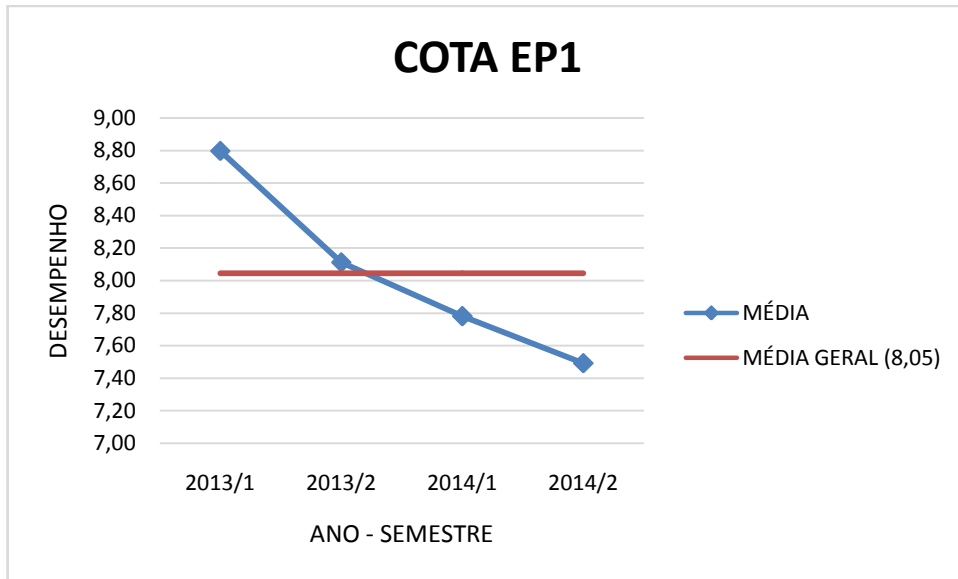

Figura 19 - NÚMERO DE ALUNOS COTISTAS C - MEDICINA VETERINÁRIA 2008 – 2014

Figura 20 - COEFICIENTE DE VARIAÇÃO DO NÚMERO MÉDIO DE DISCIPLINAS DOS COTISTAS C - MEDICINA VETERINÁRIA 2008 – 2014

Figura 21 - COEFICIENTE DE VARIAÇÃO DO DESEMPENHO MÉDIO DOS COTISTAS C - MEDICINA VETERINÁRIA 2008 – 2014

Figura 22 - MÉDIA DO NÚMERO MÉDIO DE DISCIPLINAS DOS COTISTAS EP1 - MEDICINA VETERINÁRIA 2013 – 2014

Figura 23 - MÉDIA DO DESEMPENHO MÉDIO DOS COTISTAS EP1 - MEDICINA VETERINÁRIA 2013 – 2014

Figura 24 - DESVIO PADRÃO DO NÚMERO MÉDIO DE DISCIPLINAS DOS COTISTAS EP1 - MEDICINA VETERINÁRIA 2013 – 2014

Figura 25 - DESVIO PADRÃO DO DESEMPENHO MÉDIO DOS COTISTAS EP1 - MEDICINA VETERINÁRIA 2013 – 2014

Figura 26 - NÚMERO DE ALUNOS COTISTAS EP1 - MEDICINA VETERINÁRIA 2013 – 2014

Figura 27 - COEFICIENTE DE VARIAÇÃO DO NÚMERO MÉDIO DE DISCIPLINAS DOS COTISTAS EP1 - MEDICINA VETERINÁRIA 2013 – 2014