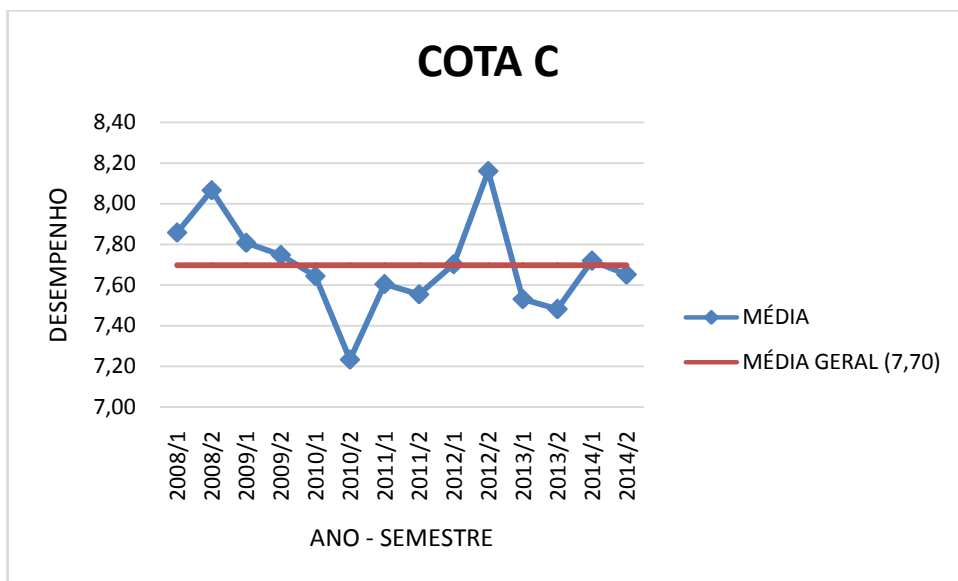

Figura 11 - DESVIO PADRÃO DO DESEMPENHO MÉDIO DOS COTISTAS B - MEDICINA VETERINÁRIA 2009 - 2014

Figura 12 - NÚMERO DE ALUNOS COTISTAS B - MEDICINA VETERINÁRIA 2009 – 2014

Figura 13 - COEFICIENTE DE VARIAÇÃO DO NÚMERO MÉDIO DE DISCIPLINAS DOS COTISTAS B - MEDICINA VETERINÁRIA 2009 – 2014

Figura 14 - COEFICIENTE DE VARIAÇÃO DO DESEMPENHO MÉDIO DOS COTISTAS B - MEDICINA VETERINÁRIA 2009 – 2014

Figura 15 - MÉDIA DO NÚMERO MÉDIO DE DISCIPLINAS DOS COTISTAS C - MEDICINA VETERINÁRIA 2008 – 2014

Figura 16 - MÉDIA DO DESEMPENHO MÉDIO DOS COTISTAS C - MEDICINA VETERINÁRIA 2008 – 2014

Figura 17 - DESVIO PADRÃO DO NÚMERO MÉDIO DE DISCIPLINAS DOS COTISTAS C - MEDICINA VETERINÁRIA 2008 – 2014

Figura 18 - DESVIO PADRÃO DO DESEMPENHO MÉDIO DOS COTISTAS C - MEDICINA VETERINÁRIA 2008 – 2014