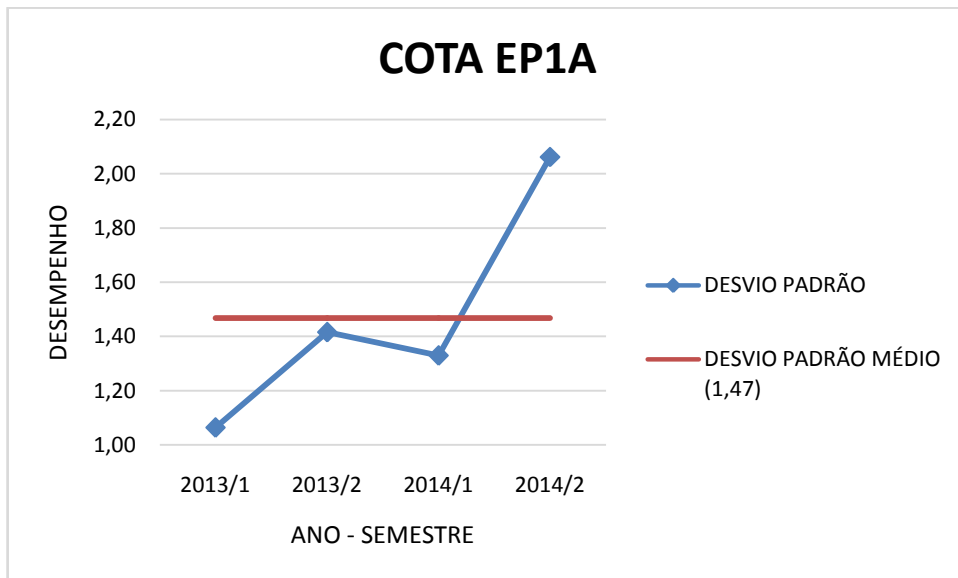

Figura 28 - COEFICIENTE DE VARIAÇÃO DO DESEMPENHO MÉDIO DOS COTISTAS EP1 - MEDICINA VETERINÁRIA 2013 – 2014

Figura 29 - MÉDIA DO NÚMERO MÉDIO DE DISCIPLINAS DOS COTISTAS EP1A - MEDICINA VETERINÁRIA 2013 - 2014

Figura 30 - MÉDIA DO DESEMPENHO MÉDIO DOS COTISTAS EP1A - MEDICINA VETERINÁRIA 2013 – 2014

Figura 31 - DESVIO PADRÃO DO NÚMERO MÉDIO DE DISCIPLINAS DOS COTISTAS EP1A - MEDICINA VETERINÁRIA 2013 – 2014

Figura 32 - DESVIO PADRÃO DO DESEMPENHO MÉDIO DOS COTISTAS EP1A - MEDICINA VETERINÁRIA 2013 - 2014

Figura 33 - NÚMERO DE ALUNOS COTISTAS EP1A - MEDICINA VETERINÁRIA 2013 – 2014

Figura 34 - COEFICIENTE DE VARIAÇÃO DO NÚMERO MÉDIO DE DISCIPLINAS DOS COTISTAS EP1A - MEDICINA VETERINÁRIA 2013 – 2014

Figura 35 - COEFICIENTE DE VARIAÇÃO DO DESEMPENHO MÉDIO DOS COTISTAS EP1A - MEDICINA VETERINÁRIA 2013 – 2014