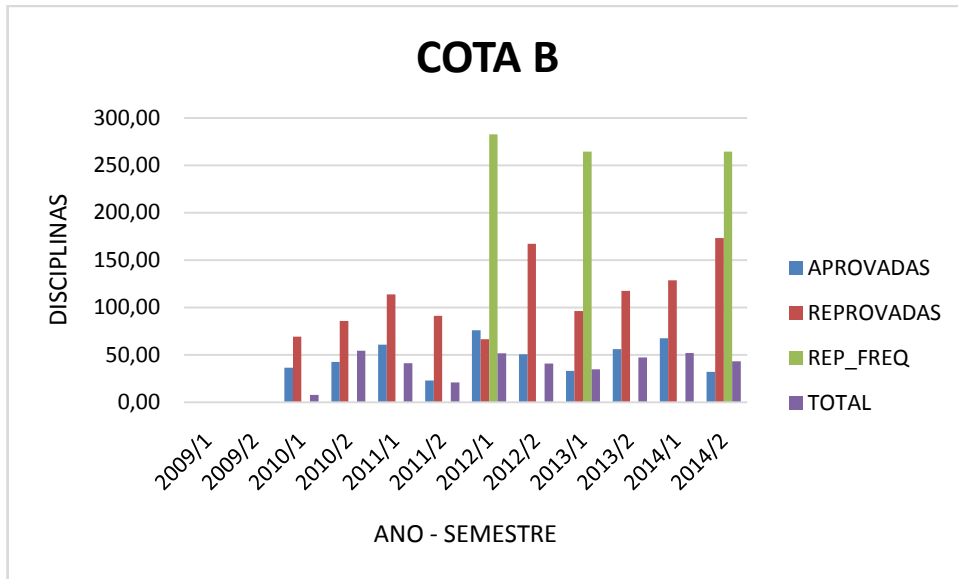

Figura 8 - MÉDIA DO NÚMERO MÉDIO DE DISCIPLINAS DOS COTISTAS B - MEDICINA VETERINÁRIA 2009 – 2014

Figura 9 - MÉDIA DO DESEMPENHO MÉDIO DOS COTISTAS B - MEDICINA VETERINÁRIA 2009 – 2014

Figura 10 - DESVIO PADRÃO DO NÚMERO MÉDIO DE DISCIPLINAS DOS COTISTAS B - MEDICINA VETERINÁRIA 2009 – 2014

Figura 11 - DESVIO PADRÃO DO DESEMPENHO MÉDIO DOS COTISTAS B - MEDICINA VETERINÁRIA 2009 - 2014

Figura 12 - NÚMERO DE ALUNOS COTISTAS B - MEDICINA VETERINÁRIA 2009 – 2014

Figura 13 - COEFICIENTE DE VARIAÇÃO DO NÚMERO MÉDIO DE DISCIPLINAS DOS COTISTAS B - MEDICINA VETERINÁRIA 2009 – 2014

Figura 14 - COEFICIENTE DE VARIAÇÃO DO DESEMPENHO MÉDIO DOS COTISTAS B - MEDICINA VETERINÁRIA 2009 – 2014

Figura 15 - MÉDIA DO NÚMERO MÉDIO DE DISCIPLINAS DOS COTISTAS C - MEDICINA VETERINÁRIA 2008 – 2014