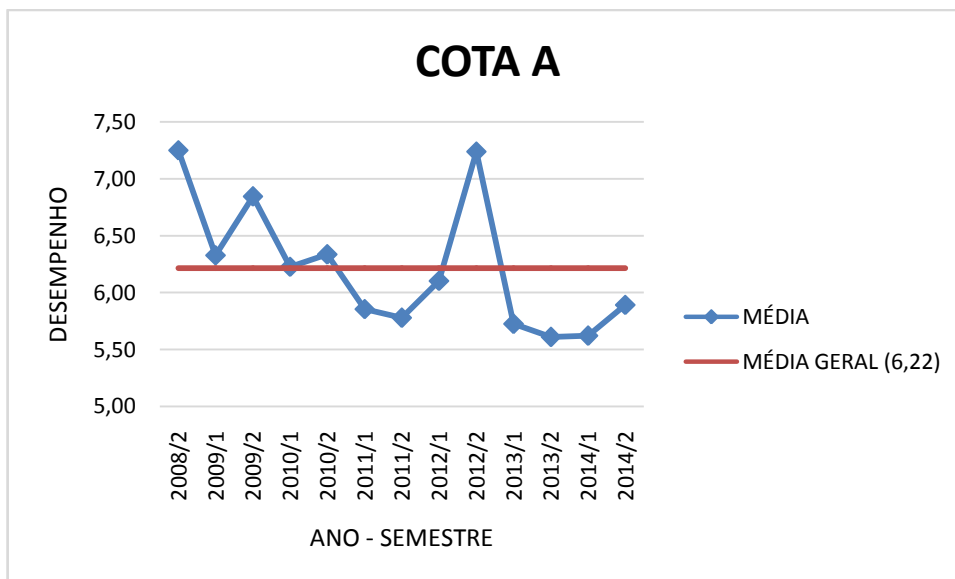

DESEMPENHO ACADÊMICO – MEDICINA VETERINÁRIA

Figura 1 - MÉDIA DO NÚMERO MÉDIO DE DISCIPLINAS DOS COTISTAS A - MEDICINA VETERINÁRIA 2008 – 2014

Figura 2 - MÉDIA DO DESEMPENHO MÉDIO DOS COTISTAS A - MEDICINA VETERINÁRIA 2008 – 2014

Figura 3 - DESVIO PADRÃO DO NÚMERO MÉDIO DE DISCIPLINAS DOS COTISTAS A - MEDICINA VETERINÁRIA 2009– 2014

Figura 4 - DESVIO PADRÃO DO DESEMPENHO MÉDIO DOS COTISTAS A - MEDICINA VETERINÁRIA 2009 – 2014

Figura 5 - NÚMERO DE ALUNOS COTISTAS A - MEDICINA VETERINÁRIA 2008 – 2014

Figura 6 - COEFICIENTE DE VARIAÇÃO DO NÚMERO MÉDIO DE DISCIPLINAS DOS COTISTAS A - MEDICINA VETERINÁRIA 2009 – 2014

Figura 7 - COEFICIENTE DE VARIAÇÃO DO DESEMPENHO MÉDIO DOS COTISTAS A - MEDICINA VETERINÁRIA 2009 – 2014