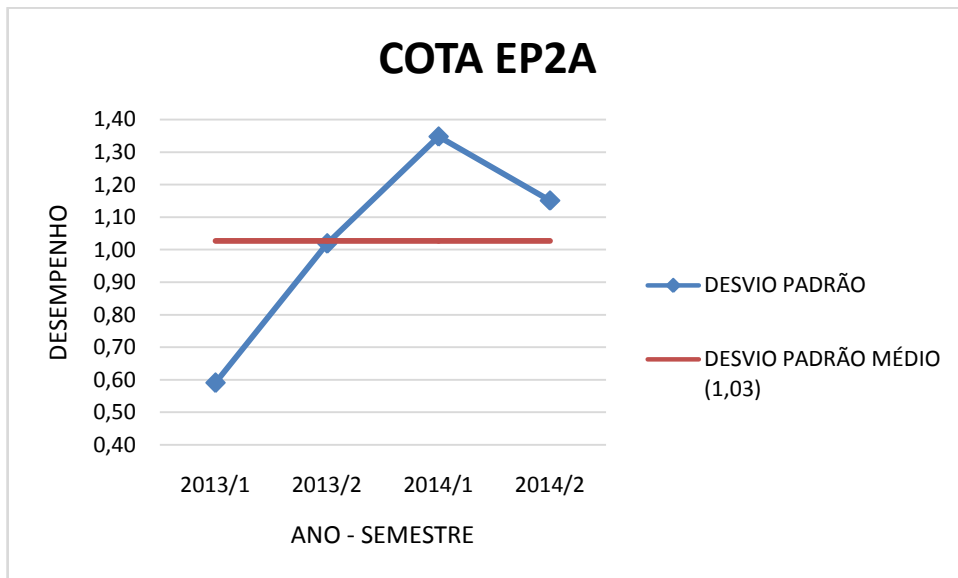

Figura 42 - COEFICIENTE DE VARIAÇÃO DO DESEMPENHO MÉDIO DOS COTISTAS EP2 - MEDICINA VETERINÁRIA 2013 – 2014

Figura 43 - MÉDIA DO NÚMERO MÉDIO DE DISCIPLINAS DOS COTISTAS EP2A - MEDICINA VETERINÁRIA 2013 – 2014

Figura 44 - MÉDIA DO DESEMPENHO MÉDIO DOS COTISTAS EP2A - MEDICINA VETERINÁRIA 2013 – 2014

Figura 45 - DESVIO PADRÃO DO NÚMERO MÉDIO DE DISCIPLINAS DOS COTISTAS EP2A - MEDICINA VETERINÁRIA 2013 – 2014

Figura 46 - DESVIO PADRÃO DO DESEMPENHO MÉDIO DOS COTISTAS EP2A - MEDICINA VETERINÁRIA 2013 – 2014

Figura 47 - NÚMERO DE ALUNOS COTISTAS EP2A - MEDICINA VETERINÁRIA 2013 – 2014

Figura 48 - COEFICIENTE DE VARIAÇÃO DO NÚMERO MÉDIO DE DISCIPLINAS DOS COTISTAS EP2A - MEDICINA VETERINÁRIA 2013 – 2014

Figura 49 - COEFICIENTE DE VARIAÇÃO DO DESEMPENHO MÉDIO DOS COTISTAS EP2A - MEDICINA VETERINÁRIA 2013 – 2014