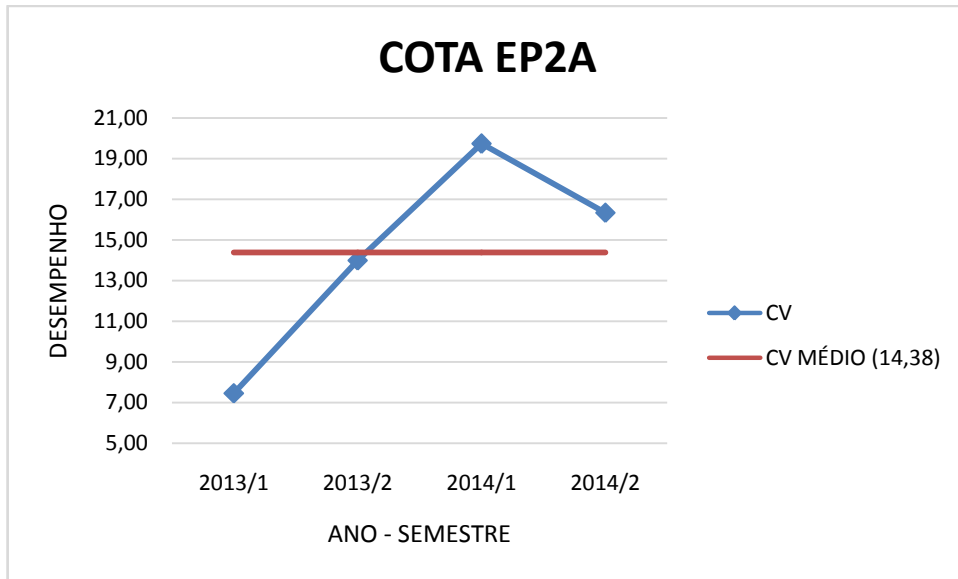

Figura 44 - MÉDIA DO DESEMPENHO MÉDIO DOS COTISTAS EP2A - MEDICINA VETERINÁRIA 2013 – 2014

Figura 45 - DESVIO PADRÃO DO NÚMERO MÉDIO DE DISCIPLINAS DOS COTISTAS EP2A - MEDICINA VETERINÁRIA 2013 – 2014

Figura 46 - DESVIO PADRÃO DO DESEMPENHO MÉDIO DOS COTISTAS EP2A - MEDICINA VETERINÁRIA 2013 – 2014

Figura 47 - NÚMERO DE ALUNOS COTISTAS EP2A - MEDICINA VETERINÁRIA 2013 – 2014

Figura 48 - COEFICIENTE DE VARIAÇÃO DO NÚMERO MÉDIO DE DISCIPLINAS DOS COTISTAS EP2A - MEDICINA VETERINÁRIA 2013 – 2014

Figura 49 - COEFICIENTE DE VARIAÇÃO DO DESEMPENHO MÉDIO DOS COTISTAS EP2A - MEDICINA VETERINÁRIA 2013 – 2014