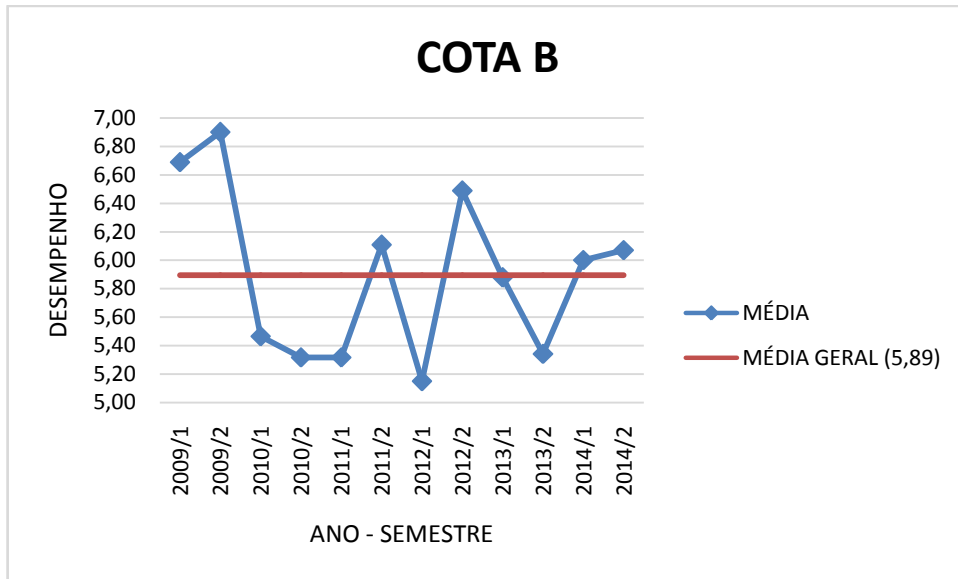

DESEMPENHO ACADÊMICO – MEDICINA VETERINÁRIA

Figura 1 - MÉDIA DO NÚMERO MÉDIO DE DISCIPLINAS DOS COTISTAS A - MEDICINA VETERINÁRIA 2008 – 2014

Figura 2 - MÉDIA DO DESEMPENHO MÉDIO DOS COTISTAS A - MEDICINA VETERINÁRIA 2008 – 2014

Figura 6 - COEFICIENTE DE VARIAÇÃO DO NÚMERO MÉDIO DE DISCIPLINAS DOS COTISTAS A - MEDICINA VETERINÁRIA 2009 – 2014

Figura 7 - COEFICIENTE DE VARIAÇÃO DO DESEMPENHO MÉDIO DOS COTISTAS A - MEDICINA VETERINÁRIA 2009 – 2014

Figura 8 - MÉDIA DO NÚMERO MÉDIO DE DISCIPLINAS DOS COTISTAS B - MEDICINA VETERINÁRIA 2009 – 2014

Figura 9 - MÉDIA DO DESEMPENHO MÉDIO DOS COTISTAS B - MEDICINA VETERINÁRIA 2009 – 2014

Figura 10 - DESVIO PADRÃO DO NÚMERO MÉDIO DE DISCIPLINAS DOS COTISTAS B - MEDICINA VETERINÁRIA 2009 – 2014

Figura 11 - DESVIO PADRÃO DO DESEMPENHO MÉDIO DOS COTISTAS B - MEDICINA VETERINÁRIA 2009 - 2014

Figura 12 - NÚMERO DE ALUNOS COTISTAS B - MEDICINA VETERINÁRIA 2009 – 2014

Figura 13 - COEFICIENTE DE VARIAÇÃO DO NÚMERO MÉDIO DE DISCIPLINAS DOS COTISTAS B - MEDICINA VETERINÁRIA 2009 – 2014