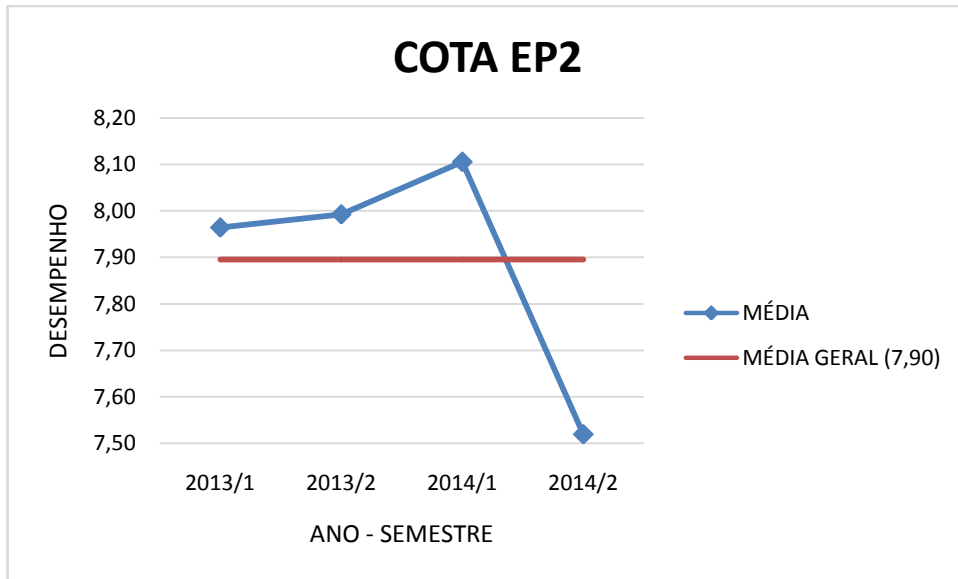

Figura 33 - NÚMERO DE ALUNOS COTISTAS EP1A - MEDICINA VETERINÁRIA 2013 – 2014

Figura 34 - COEFICIENTE DE VARIAÇÃO DO NÚMERO MÉDIO DE DISCIPLINAS DOS COTISTAS EP1A - MEDICINA VETERINÁRIA 2013 – 2014

Figura 35 - COEFICIENTE DE VARIAÇÃO DO DESEMPENHO MÉDIO DOS COTISTAS EP1A - MEDICINA VETERINÁRIA 2013 – 2014

Figura 36 - MÉDIA DO NÚMERO MÉDIO DE DISCIPLINAS DOS COTISTAS EP2 - MEDICINA VETERINÁRIA 2013 – 2014

Figura 37 - MÉDIA DO DESEMPENHO MÉDIO DOS COTISTAS EP2 - MEDICINA VETERINÁRIA 2013 – 2014

Figura 38 - DESVIO PADRÃO DO NÚMERO MÉDIO DE DISCIPLINAS DOS COTISTAS EP2 - MEDICINA VETERINÁRIA 2013 – 2014