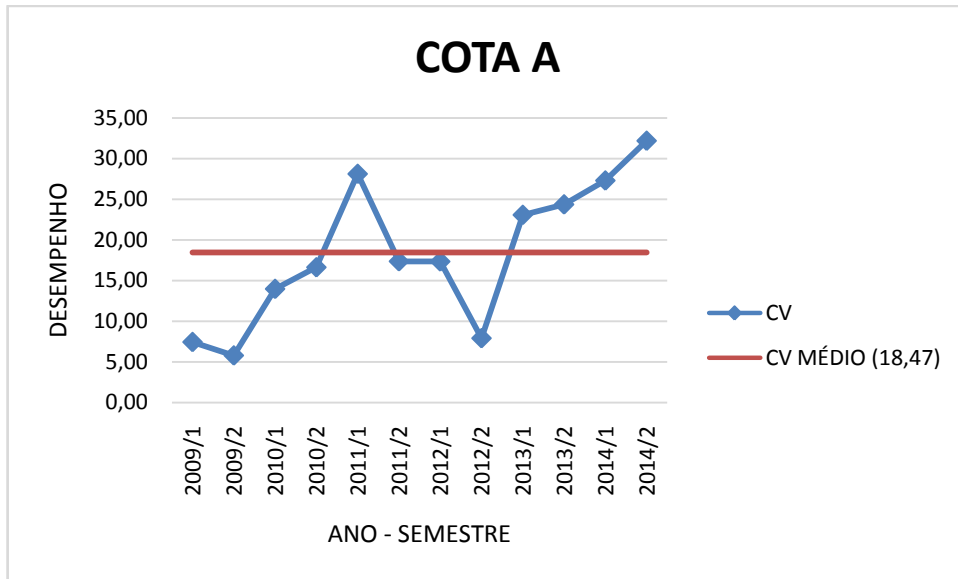

DESEMPENHO ACADÊMICO – MEDICINA VETERINÁRIA

Figura 1 - MÉDIA DO NÚMERO MÉDIO DE DISCIPLINAS DOS COTISTAS A - MEDICINA VETERINÁRIA 2008 – 2014

Figura 2 - MÉDIA DO DESEMPENHO MÉDIO DOS COTISTAS A - MEDICINA VETERINÁRIA 2008 – 2014

Figura 3 - DESVIO PADRÃO DO NÚMERO MÉDIO DE DISCIPLINAS DOS COTISTAS A - MEDICINA VETERINÁRIA 2009– 2014

Figura 4 - DESVIO PADRÃO DO DESEMPENHO MÉDIO DOS COTISTAS A - MEDICINA VETERINÁRIA 2009 – 2014

Figura 5 - NÚMERO DE ALUNOS COTISTAS A - MEDICINA VETERINÁRIA 2008 – 2014

Figura 6 - COEFICIENTE DE VARIAÇÃO DO NÚMERO MÉDIO DE DISCIPLINAS DOS COTISTAS A - MEDICINA VETERINÁRIA 2009 – 2014

Figura 7 - COEFICIENTE DE VARIAÇÃO DO DESEMPENHO MÉDIO DOS COTISTAS A - MEDICINA VETERINÁRIA 2009 – 2014

Figura 8 - MÉDIA DO NÚMERO MÉDIO DE DISCIPLINAS DOS COTISTAS B - MEDICINA VETERINÁRIA 2009 – 2014

Figura 9 - MÉDIA DO DESEMPENHO MÉDIO DOS COTISTAS B - MEDICINA VETERINÁRIA 2009 – 2014

Figura 10 - DESVIO PADRÃO DO NÚMERO MÉDIO DE DISCIPLINAS DOS COTISTAS B - MEDICINA VETERINÁRIA 2009 – 2014