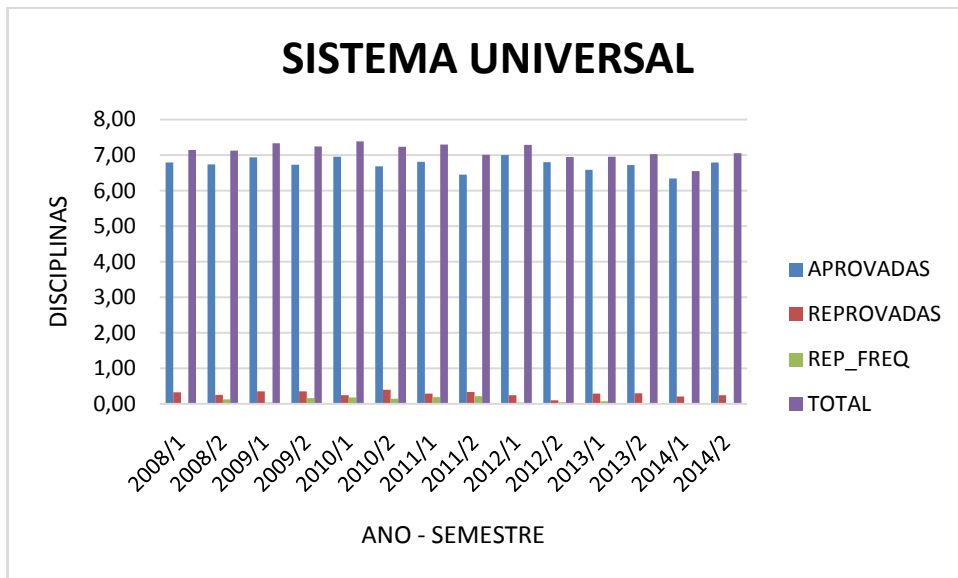

Figura 44 - MÉDIA DO DESEMPENHO MÉDIO DOS COTISTAS EP2A - MEDICINA VETERINÁRIA 2013 – 2014

Figura 45 - DESVIO PADRÃO DO NÚMERO MÉDIO DE DISCIPLINAS DOS COTISTAS EP2A - MEDICINA VETERINÁRIA 2013 – 2014

Figura 46 - DESVIO PADRÃO DO DESEMPENHO MÉDIO DOS COTISTAS EP2A - MEDICINA VETERINÁRIA 2013 – 2014

Figura 47 - NÚMERO DE ALUNOS COTISTAS EP2A - MEDICINA VETERINÁRIA 2013 – 2014

Figura 48 - COEFICIENTE DE VARIAÇÃO DO NÚMERO MÉDIO DE DISCIPLINAS DOS COTISTAS EP2A - MEDICINA VETERINÁRIA 2013 – 2014

Figura 49 - COEFICIENTE DE VARIAÇÃO DO DESEMPENHO MÉDIO DOS COTISTAS EP2A - MEDICINA VETERINÁRIA 2013 – 2014