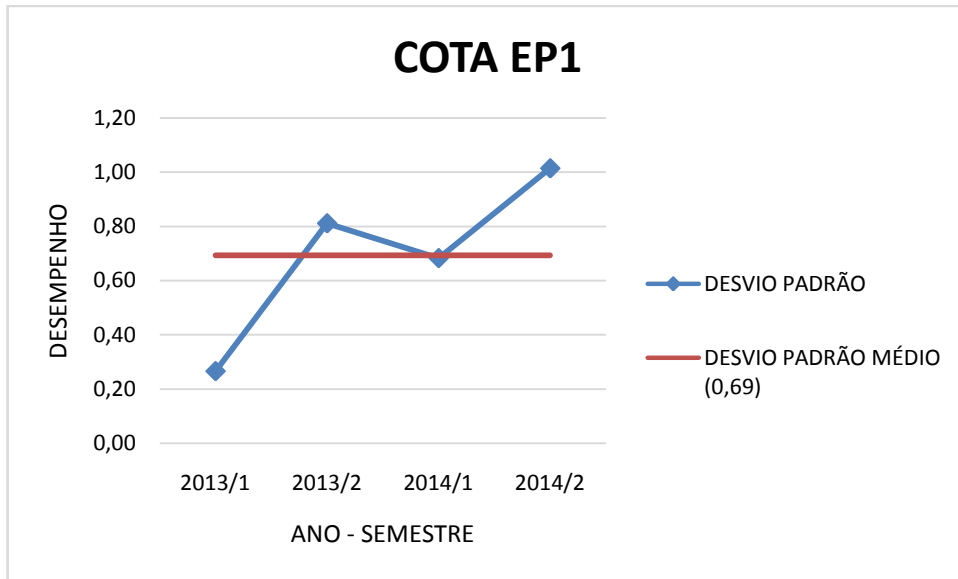

Figura 19 - NÚMERO DE ALUNOS COTISTAS C - MEDICINA VETERINÁRIA 2008 – 2014

Figura 20 - COEFICIENTE DE VARIAÇÃO DO NÚMERO MÉDIO DE DISCIPLINAS DOS COTISTAS C - MEDICINA VETERINÁRIA 2008 – 2014

Figura 21 - COEFICIENTE DE VARIAÇÃO DO DESEMPENHO MÉDIO DOS COTISTAS C - MEDICINA VETERINÁRIA 2008 – 2014

Figura 22 - MÉDIA DO NÚMERO MÉDIO DE DISCIPLINAS DOS COTISTAS EP1 - MEDICINA VETERINÁRIA 2013 – 2014

Figura 23 - MÉDIA DO DESEMPENHO MÉDIO DOS COTISTAS EP1 - MEDICINA VETERINÁRIA 2013 – 2014

Figura 24 - DESVIO PADRÃO DO NÚMERO MÉDIO DE DISCIPLINAS DOS COTISTAS EP1 - MEDICINA VETERINÁRIA 2013 – 2014

Figura 25 - DESVIO PADRÃO DO DESEMPENHO MÉDIO DOS COTISTAS EP1 - MEDICINA VETERINÁRIA 2013 – 2014

Figura 26 - NÚMERO DE ALUNOS COTISTAS EP1 - MEDICINA VETERINÁRIA 2013 – 2014

Figura 27 - COEFICIENTE DE VARIAÇÃO DO NÚMERO MÉDIO DE DISCIPLINAS DOS COTISTAS EP1 - MEDICINA VETERINÁRIA 2013 – 2014