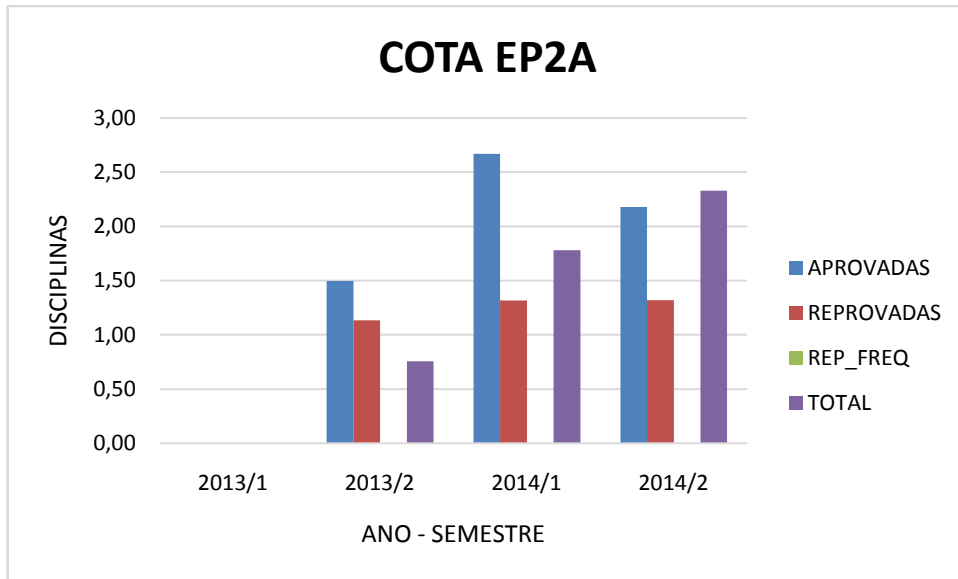

Figura 42 - COEFICIENTE DE VARIAÇÃO DO DESEMPENHO MÉDIO DOS COTISTAS EP2 - MEDICINA VETERINÁRIA 2013 – 2014

Figura 43 - MÉDIA DO NÚMERO MÉDIO DE DISCIPLINAS DOS COTISTAS EP2A - MEDICINA VETERINÁRIA 2013 – 2014

Figura 44 - MÉDIA DO DESEMPENHO MÉDIO DOS COTISTAS EP2A - MEDICINA VETERINÁRIA 2013 – 2014

Figura 45 - DESVIO PADRÃO DO NÚMERO MÉDIO DE DISCIPLINAS DOS COTISTAS EP2A - MEDICINA VETERINÁRIA 2013 – 2014

Figura 46 - DESVIO PADRÃO DO DESEMPENHO MÉDIO DOS COTISTAS EP2A - MEDICINA VETERINÁRIA 2013 – 2014

Figura 47 - NÚMERO DE ALUNOS COTISTAS EP2A - MEDICINA VETERINÁRIA 2013 – 2014

Figura 48 - COEFICIENTE DE VARIAÇÃO DO NÚMERO MÉDIO DE DISCIPLINAS DOS COTISTAS EP2A - MEDICINA VETERINÁRIA 2013 – 2014

Figura 49 - COEFICIENTE DE VARIAÇÃO DO DESEMPENHO MÉDIO DOS COTISTAS EP2A - MEDICINA VETERINÁRIA 2013 – 2014