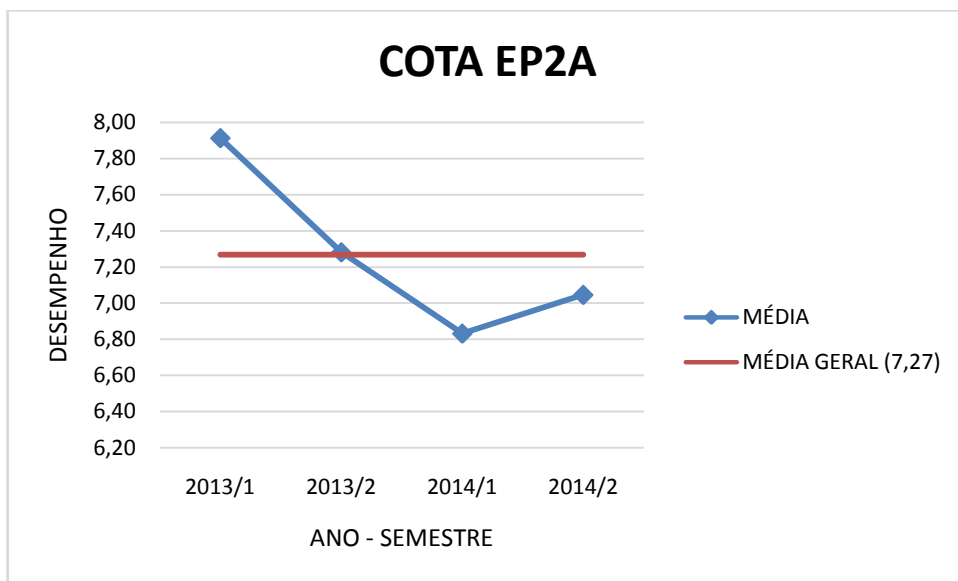

Figura 39 - DESVIO PADRÃO DO DESEMPENHO MÉDIO DOS COTISTAS EP2 - MEDICINA VETERINÁRIA 2013 – 2014

Figura 40 - NÚMERO DE ALUNOS COTISTAS EP2 - MEDICINA VETERINÁRIA 2013 – 2014

Figura 41 - COEFICIENTE DE VARIAÇÃO DO NÚMERO MÉDIO DE DISCIPLINAS DOS COTISTAS EP2 - MEDICINA VETERINÁRIA 2013 – 2014

Figura 42 - COEFICIENTE DE VARIAÇÃO DO DESEMPENHO MÉDIO DOS COTISTAS EP2 - MEDICINA VETERINÁRIA 2013 – 2014

Figura 43 - MÉDIA DO NÚMERO MÉDIO DE DISCIPLINAS DOS COTISTAS EP2A - MEDICINA VETERINÁRIA 2013 – 2014

Figura 44 - MÉDIA DO DESEMPENHO MÉDIO DOS COTISTAS EP2A - MEDICINA VETERINÁRIA 2013 – 2014

Figura 45 - DESVIO PADRÃO DO NÚMERO MÉDIO DE DISCIPLINAS DOS COTISTAS EP2A - MEDICINA VETERINÁRIA 2013 – 2014

Figura 46 - DESVIO PADRÃO DO DESEMPENHO MÉDIO DOS COTISTAS EP2A - MEDICINA VETERINÁRIA 2013 – 2014