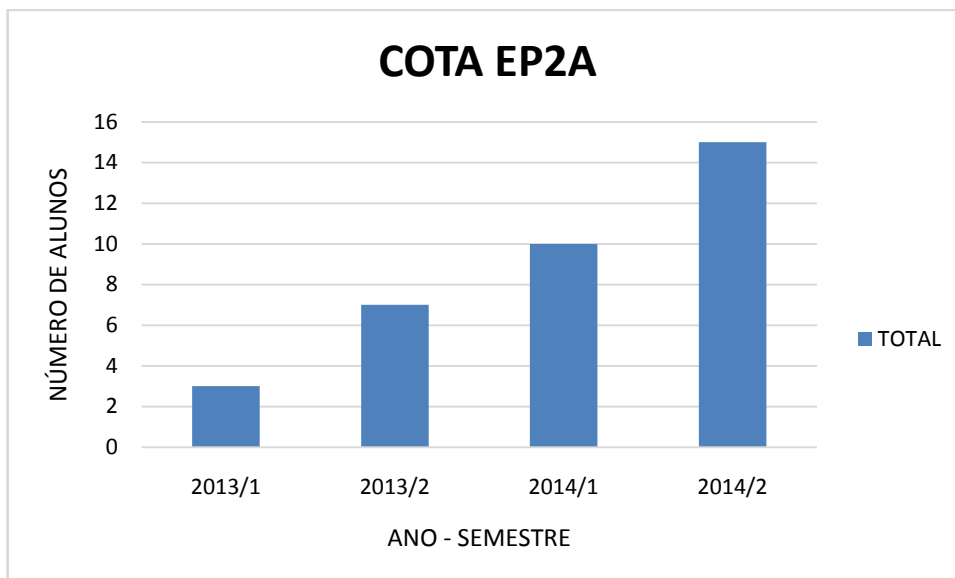

Figura 42 - COEFICIENTE DE VARIAÇÃO DO DESEMPENHO MÉDIO DOS COTISTAS EP2 - MEDICINA VETERINÁRIA 2013 – 2014

Figura 43 - MÉDIA DO NÚMERO MÉDIO DE DISCIPLINAS DOS COTISTAS EP2A - MEDICINA VETERINÁRIA 2013 – 2014

Figura 44 - MÉDIA DO DESEMPENHO MÉDIO DOS COTISTAS EP2A - MEDICINA VETERINÁRIA 2013 – 2014

Figura 45 - DESVIO PADRÃO DO NÚMERO MÉDIO DE DISCIPLINAS DOS COTISTAS EP2A - MEDICINA VETERINÁRIA 2013 – 2014

Figura 46 - DESVIO PADRÃO DO DESEMPENHO MÉDIO DOS COTISTAS EP2A - MEDICINA VETERINÁRIA 2013 – 2014

Figura 47 - NÚMERO DE ALUNOS COTISTAS EP2A - MEDICINA VETERINÁRIA 2013 – 2014

Figura 48 - COEFICIENTE DE VARIAÇÃO DO NÚMERO MÉDIO DE DISCIPLINAS DOS COTISTAS EP2A - MEDICINA VETERINÁRIA 2013 – 2014

Figura 49 - COEFICIENTE DE VARIAÇÃO DO DESEMPENHO MÉDIO DOS COTISTAS EP2A - MEDICINA VETERINÁRIA 2013 – 2014