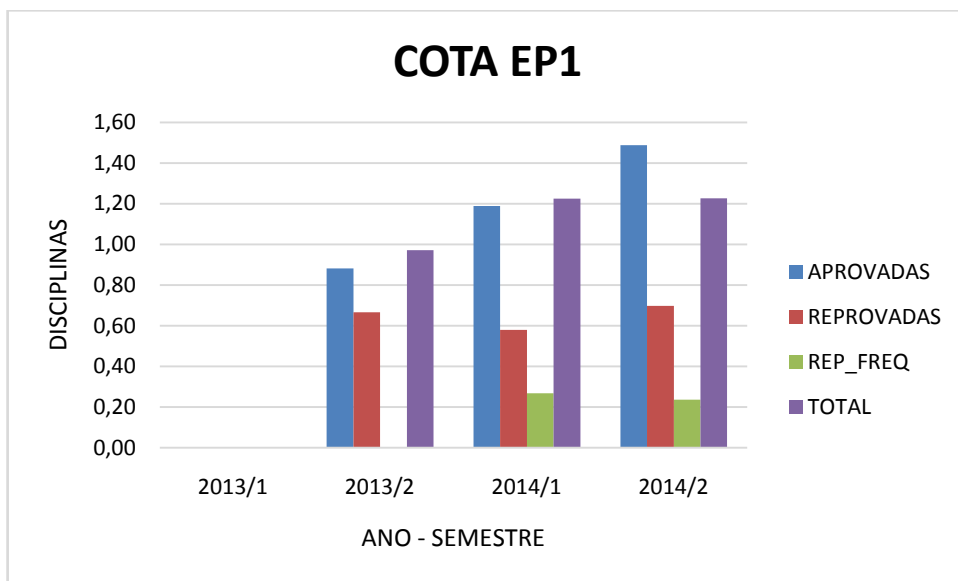

Figura 19 - NÚMERO DE ALUNOS COTISTAS C - MEDICINA VETERINÁRIA 2008 – 2014

Figura 20 - COEFICIENTE DE VARIAÇÃO DO NÚMERO MÉDIO DE DISCIPLINAS DOS COTISTAS C - MEDICINA VETERINÁRIA 2008 – 2014

Figura 21 - COEFICIENTE DE VARIAÇÃO DO DESEMPENHO MÉDIO DOS COTISTAS C - MEDICINA VETERINÁRIA 2008 – 2014

Figura 22 - MÉDIA DO NÚMERO MÉDIO DE DISCIPLINAS DOS COTISTAS EP1 - MEDICINA VETERINÁRIA 2013 – 2014

Figura 23 - MÉDIA DO DESEMPENHO MÉDIO DOS COTISTAS EP1 - MEDICINA VETERINÁRIA 2013 – 2014

Figura 24 - DESVIO PADRÃO DO NÚMERO MÉDIO DE DISCIPLINAS DOS COTISTAS EP1 - MEDICINA VETERINÁRIA 2013 – 2014

Figura 25 - DESVIO PADRÃO DO DESEMPENHO MÉDIO DOS COTISTAS EP1 - MEDICINA VETERINÁRIA 2013 – 2014

Figura 26 - NÚMERO DE ALUNOS COTISTAS EP1 - MEDICINA VETERINÁRIA 2013 – 2014

Figura 27 - COEFICIENTE DE VARIAÇÃO DO NÚMERO MÉDIO DE DISCIPLINAS DOS COTISTAS EP1 - MEDICINA VETERINÁRIA 2013 – 2014