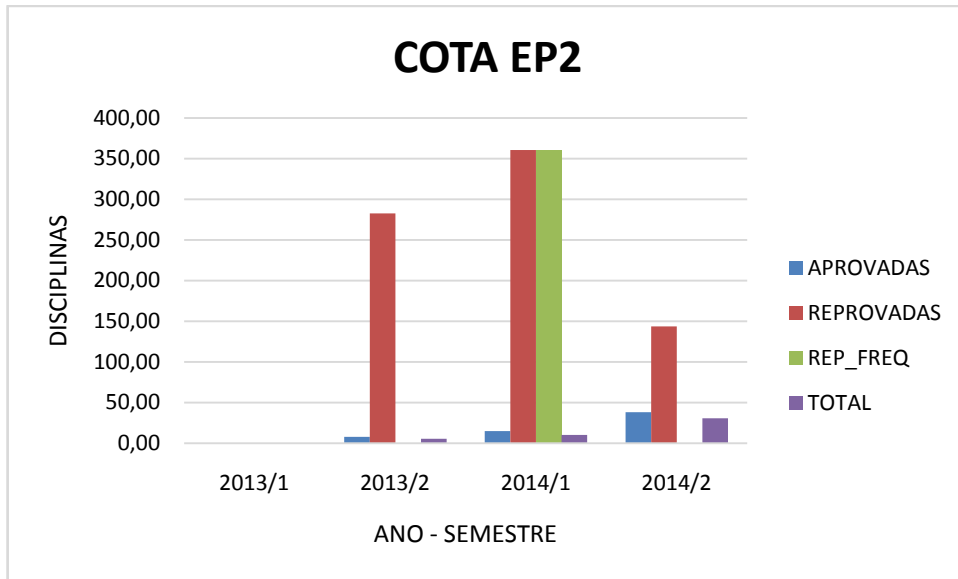

Figura 36 - MÉDIA DO NÚMERO MÉDIO DE DISCIPLINAS DOS COTISTAS EP2 - MEDICINA VETERINÁRIA 2013 – 2014

Figura 37 - MÉDIA DO DESEMPENHO MÉDIO DOS COTISTAS EP2 - MEDICINA VETERINÁRIA 2013 – 2014

Figura 38 - DESVIO PADRÃO DO NÚMERO MÉDIO DE DISCIPLINAS DOS COTISTAS EP2 - MEDICINA VETERINÁRIA 2013 – 2014

Figura 39 - DESVIO PADRÃO DO DESEMPENHO MÉDIO DOS COTISTAS EP2 - MEDICINA VETERINÁRIA 2013 – 2014

Figura 40 - NÚMERO DE ALUNOS COTISTAS EP2 - MEDICINA VETERINÁRIA 2013 – 2014

Figura 41 - COEFICIENTE DE VARIAÇÃO DO NÚMERO MÉDIO DE DISCIPLINAS DOS COTISTAS EP2 - MEDICINA VETERINÁRIA 2013 – 2014

Figura 42 - COEFICIENTE DE VARIAÇÃO DO DESEMPENHO MÉDIO DOS COTISTAS EP2 - MEDICINA VETERINÁRIA 2013 – 2014

Figura 43 - MÉDIA DO NÚMERO MÉDIO DE DISCIPLINAS DOS COTISTAS EP2A - MEDICINA VETERINÁRIA 2013 – 2014