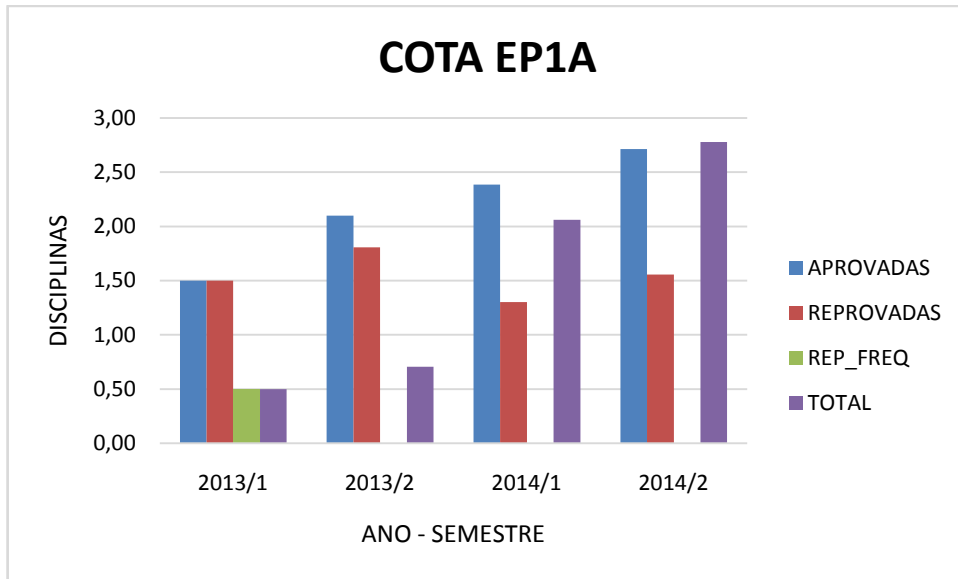

Figura 28 - COEFICIENTE DE VARIAÇÃO DO DESEMPENHO MÉDIO DOS COTISTAS EP1 - MEDICINA VETERINÁRIA 2013 – 2014

Figura 29 - MÉDIA DO NÚMERO MÉDIO DE DISCIPLINAS DOS COTISTAS EP1A - MEDICINA VETERINÁRIA 2013 - 2014

Figura 30 - MÉDIA DO DESEMPENHO MÉDIO DOS COTISTAS EP1A - MEDICINA VETERINÁRIA 2013 – 2014

Figura 31 - DESVIO PADRÃO DO NÚMERO MÉDIO DE DISCIPLINAS DOS COTISTAS EP1A - MEDICINA VETERINÁRIA 2013 – 2014

Figura 32 - DESVIO PADRÃO DO DESEMPENHO MÉDIO DOS COTISTAS EP1A - MEDICINA VETERINÁRIA 2013 - 2014

Figura 33 - NÚMERO DE ALUNOS COTISTAS EP1A - MEDICINA VETERINÁRIA 2013 – 2014

Figura 34 - COEFICIENTE DE VARIAÇÃO DO NÚMERO MÉDIO DE DISCIPLINAS DOS COTISTAS EP1A - MEDICINA VETERINÁRIA 2013 – 2014

Figura 35 - COEFICIENTE DE VARIAÇÃO DO DESEMPENHO MÉDIO DOS COTISTAS EP1A - MEDICINA VETERINÁRIA 2013 – 2014