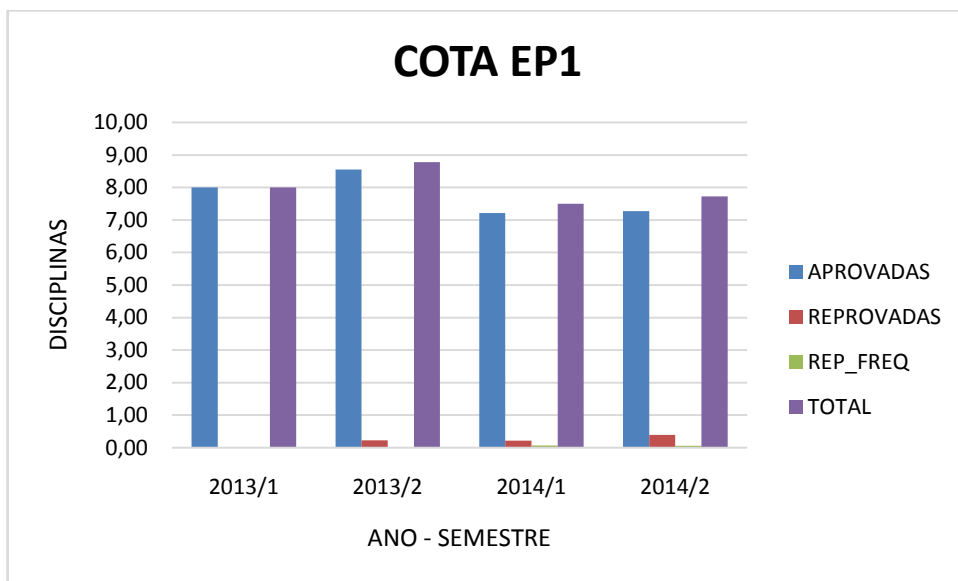

Figura 19 - NÚMERO DE ALUNOS COTISTAS C - MEDICINA VETERINÁRIA 2008 – 2014

Figura 20 - COEFICIENTE DE VARIAÇÃO DO NÚMERO MÉDIO DE DISCIPLINAS DOS COTISTAS C - MEDICINA VETERINÁRIA 2008 – 2014

Figura 21 - COEFICIENTE DE VARIAÇÃO DO DESEMPENHO MÉDIO DOS COTISTAS C - MEDICINA VETERINÁRIA 2008 – 2014

Figura 22 - MÉDIA DO NÚMERO MÉDIO DE DISCIPLINAS DOS COTISTAS EP1 - MEDICINA VETERINÁRIA 2013 – 2014

Figura 23 - MÉDIA DO DESEMPENHO MÉDIO DOS COTISTAS EP1 - MEDICINA VETERINÁRIA 2013 – 2014

Figura 24 - DESVIO PADRÃO DO NÚMERO MÉDIO DE DISCIPLINAS DOS COTISTAS EP1 - MEDICINA VETERINÁRIA 2013 – 2014