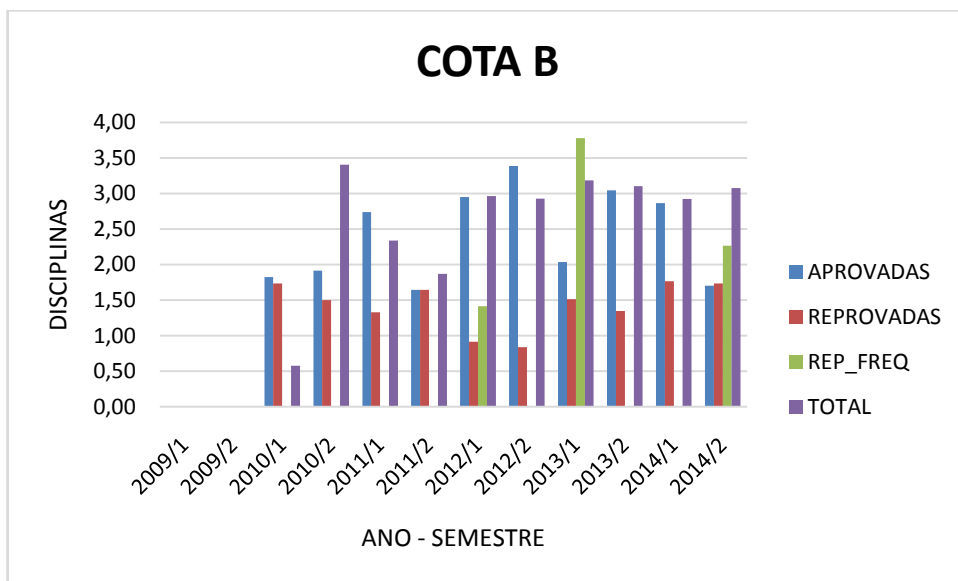

Figura 6 - COEFICIENTE DE VARIAÇÃO DO NÚMERO MÉDIO DE DISCIPLINAS DOS COTISTAS A - MEDICINA VETERINÁRIA 2009 – 2014

Figura 7 - COEFICIENTE DE VARIAÇÃO DO DESEMPENHO MÉDIO DOS COTISTAS A - MEDICINA VETERINÁRIA 2009 – 2014

Figura 8 - MÉDIA DO NÚMERO MÉDIO DE DISCIPLINAS DOS COTISTAS B - MEDICINA VETERINÁRIA 2009 – 2014

Figura 9 - MÉDIA DO DESEMPENHO MÉDIO DOS COTISTAS B - MEDICINA VETERINÁRIA 2009 – 2014

Figura 10 - DESVIO PADRÃO DO NÚMERO MÉDIO DE DISCIPLINAS DOS COTISTAS B - MEDICINA VETERINÁRIA 2009 – 2014

Figura 11 - DESVIO PADRÃO DO DESEMPENHO MÉDIO DOS COTISTAS B - MEDICINA VETERINÁRIA 2009 - 2014

Figura 12 - NÚMERO DE ALUNOS COTISTAS B - MEDICINA VETERINÁRIA 2009 – 2014

Figura 13 - COEFICIENTE DE VARIAÇÃO DO NÚMERO MÉDIO DE DISCIPLINAS DOS COTISTAS B - MEDICINA VETERINÁRIA 2009 – 2014