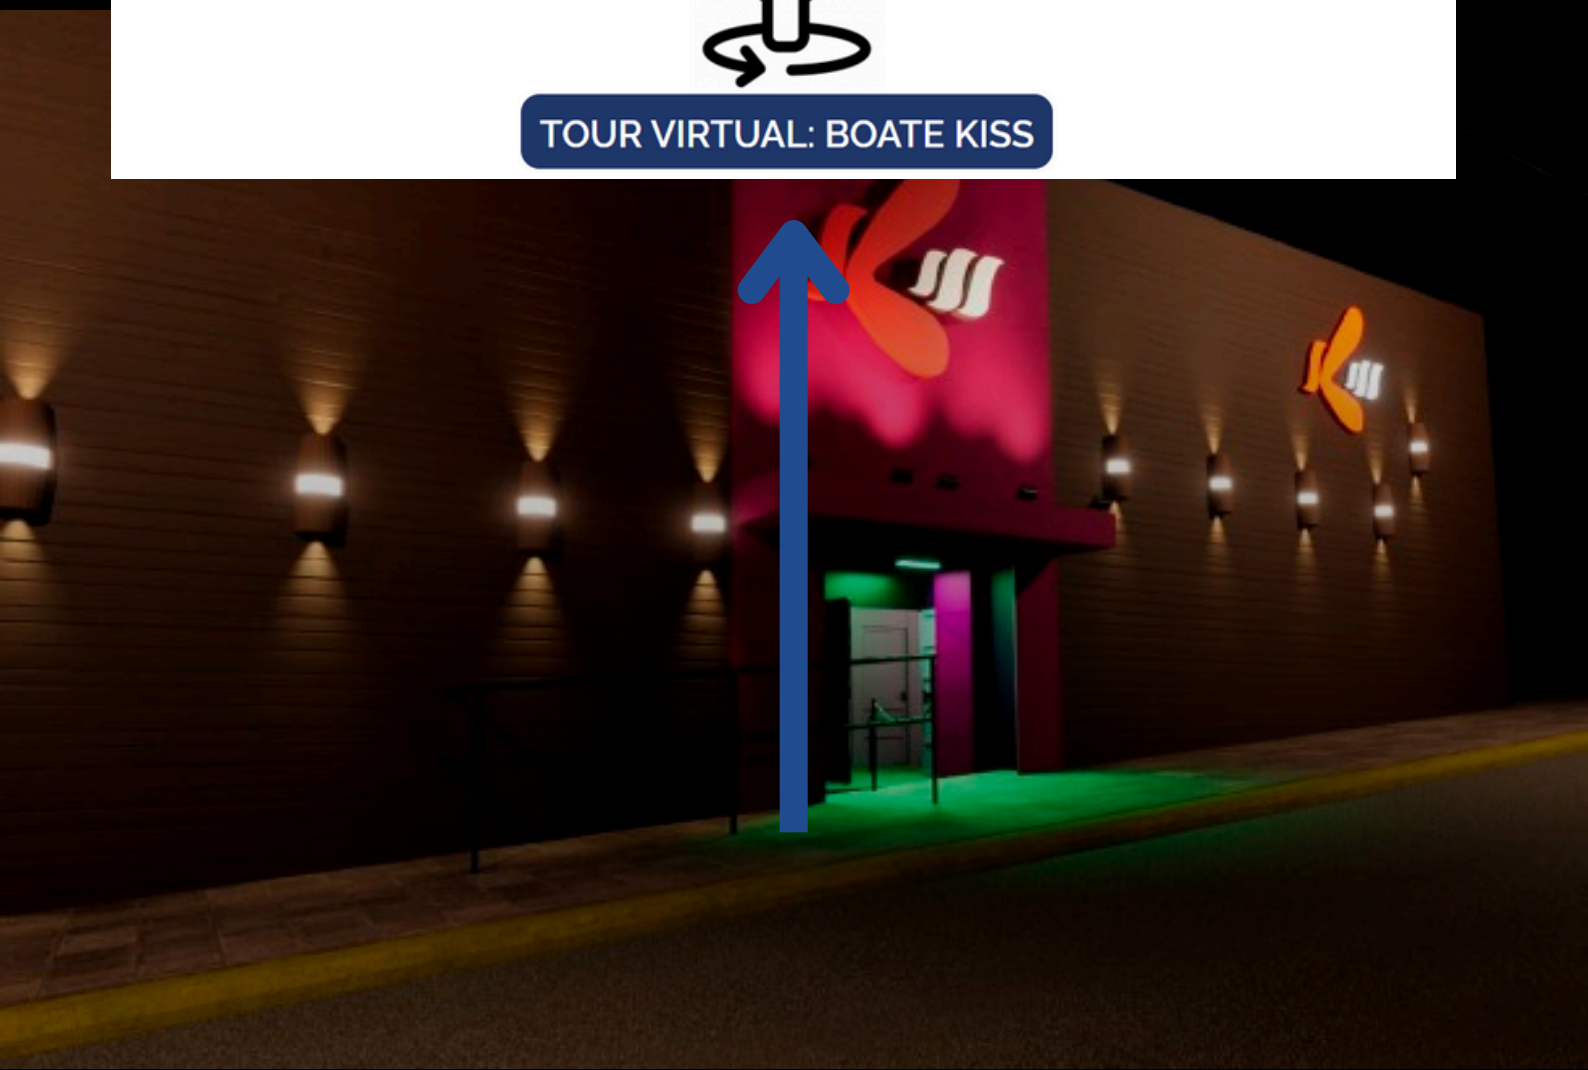

TUTORIAL: TOUR VIRTUAL BOATE KISS

[HTTPS://WWW.UFSM.BR/PROJETOS/EXTENSAO/MEMORIAL-KISS](https://www.ufsm.br/projetos/extensao/memorial-kiss)

1º passo - Clique no ícone “a boate: percurso virtual”

2º passo - Após ler o texto, clique em tour virtual: Boate Kiss

Atenção!

Os ícones em amarelo são avisos de gatilho que alertam sobre depoimentos com alto impacto emocional. O visitante escolhe interagir conforme sua sensibilidade. Para continuar clique no botão abaixo.

TOUR VIRTUAL: BOATE KISS

3º passo - Clique neste ícone para ampliar o tour

4º passo - Clique no primeiro ícone! Lá você encontra informações básicas sobre como navegar pelo tour

5º passo - clique em iniciar tour para navegar