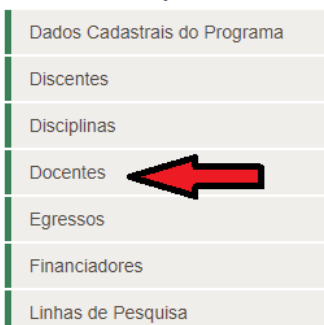

Selecione DOCENTES

Dados em atualização