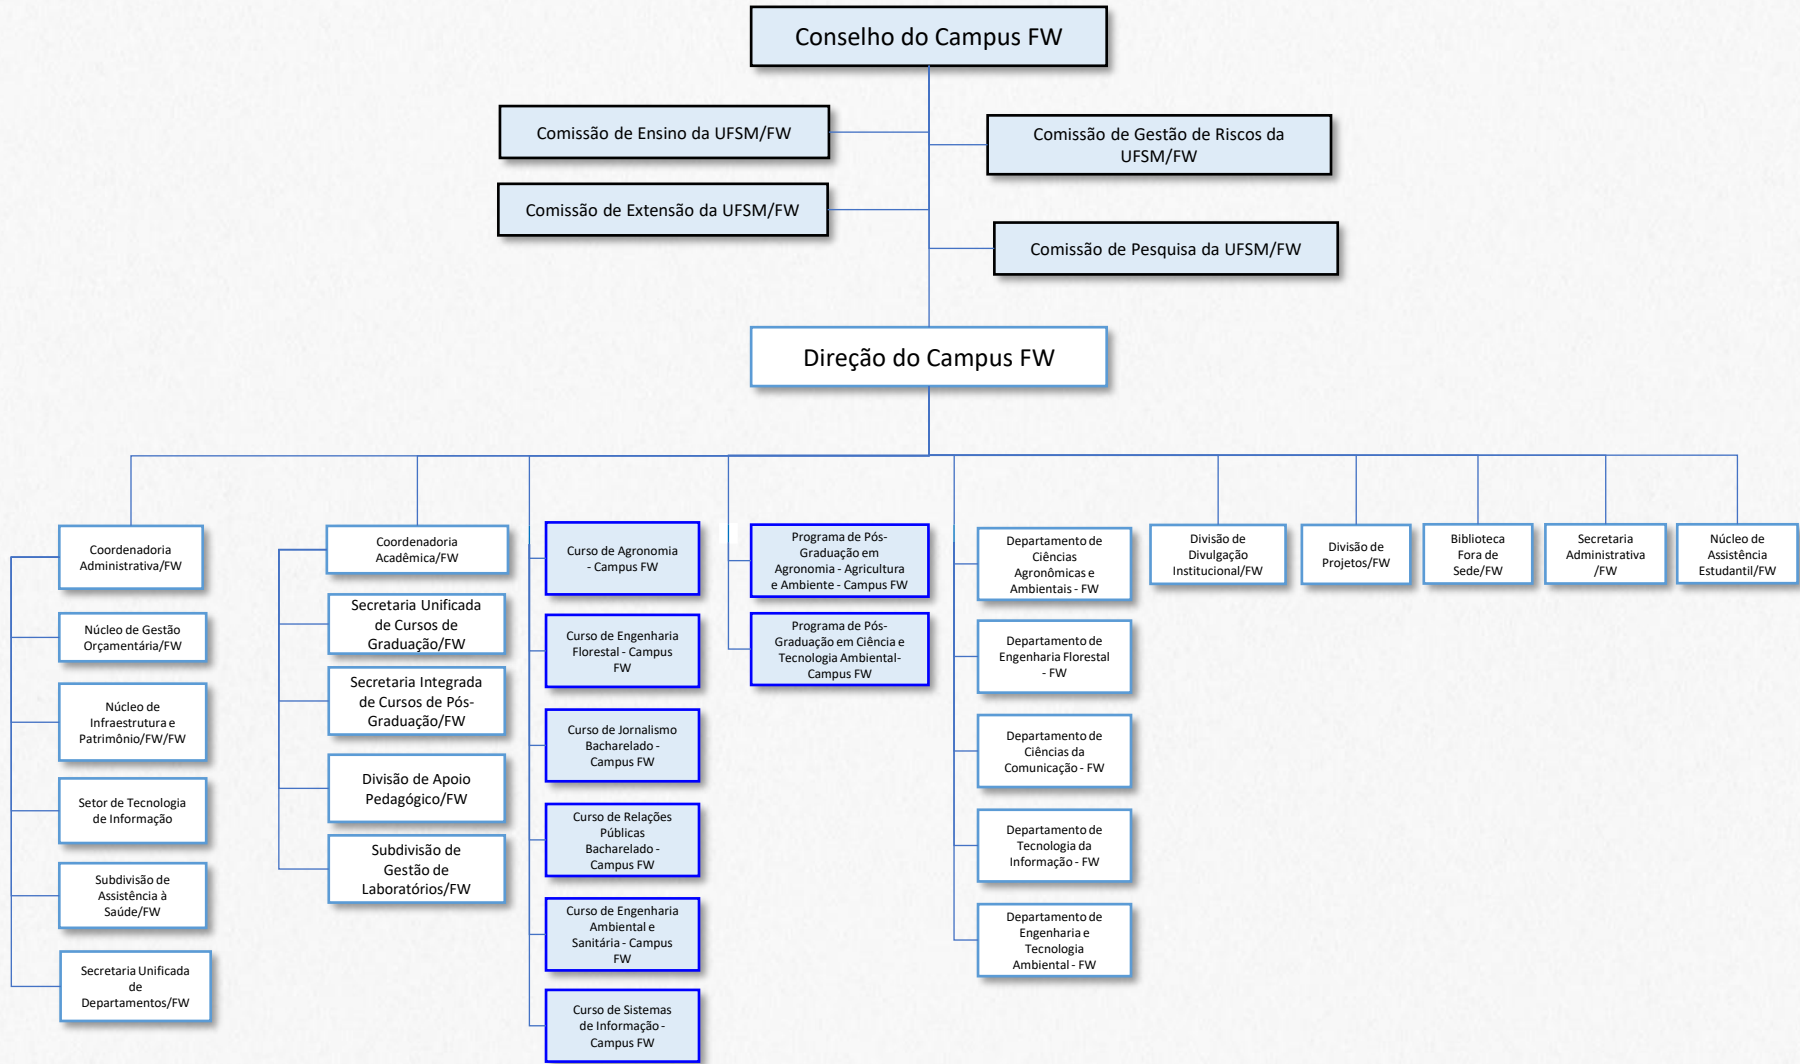

ORGANOGRAMA DO CAMPUS DA UNIVERSIDADE FEDERAL DE SANTA MARIA EM FREDERICO WESTPHALEN

LEGENDA:

Cargo de Assessoria

Estrutura Acadêmica

Órgão Colegiado

Sem código SIORG