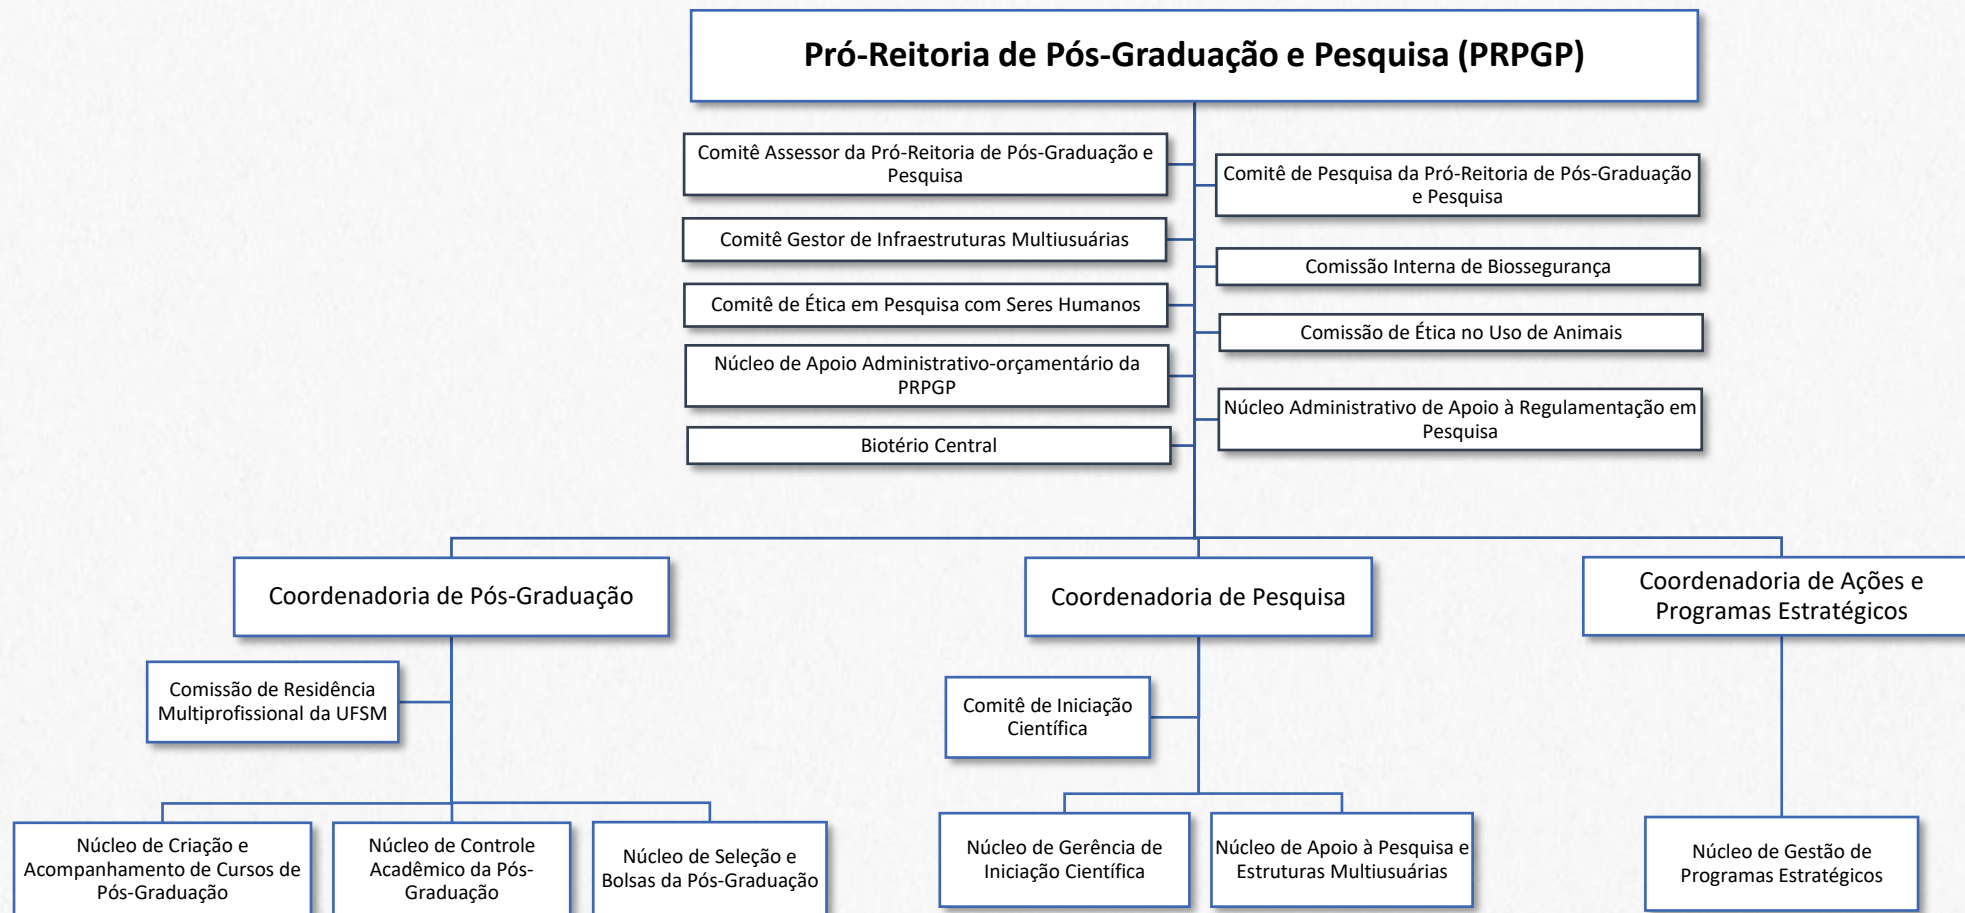

ORGANOGRAMA DA PRÓ-REITORIA DE PÓS-GRADUAÇÃO E PESQUISA

Legenda:

- Órgão Colegiado
- Sem código SIORG
- Supervisão Administrativa