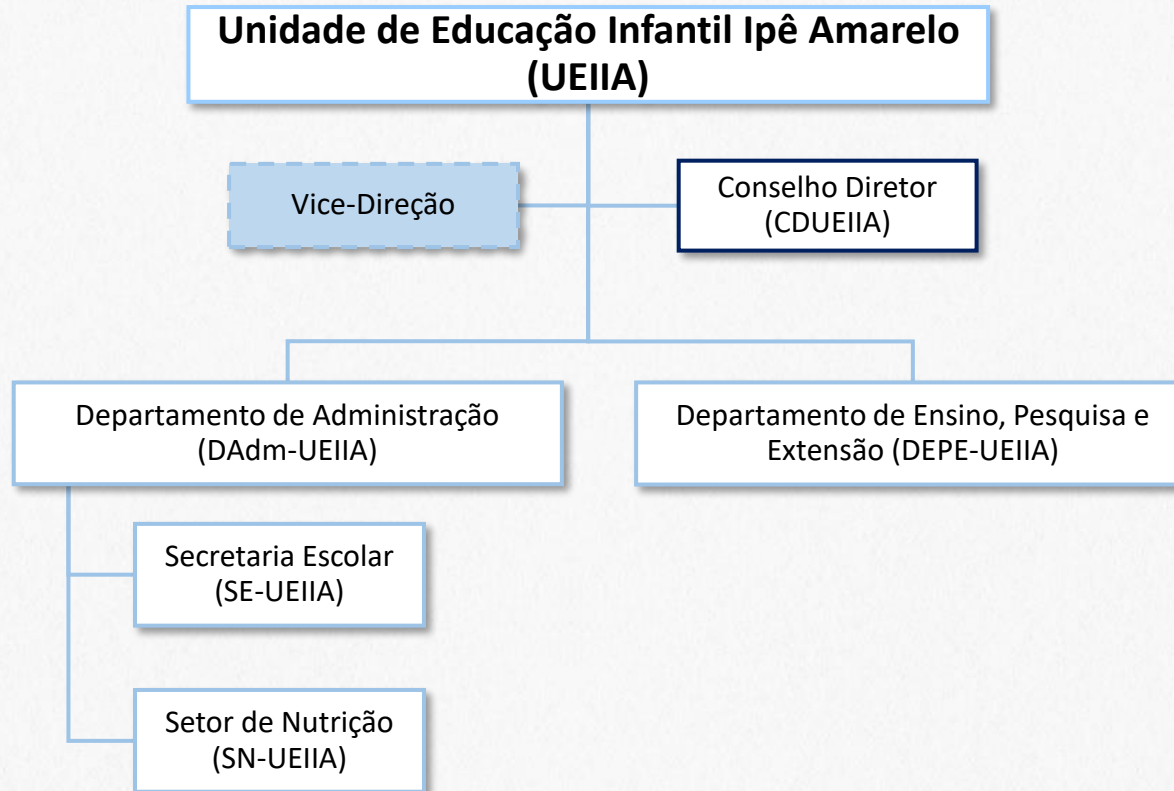

ORGANOGRAMA DA UNIDADE DE EDUCAÇÃO INFANTIL IPÊ AMARELO

Legenda:

Cargo de Assessoria

Estrutura Acadêmica

Órgão Colegiado

Sem código SIORG