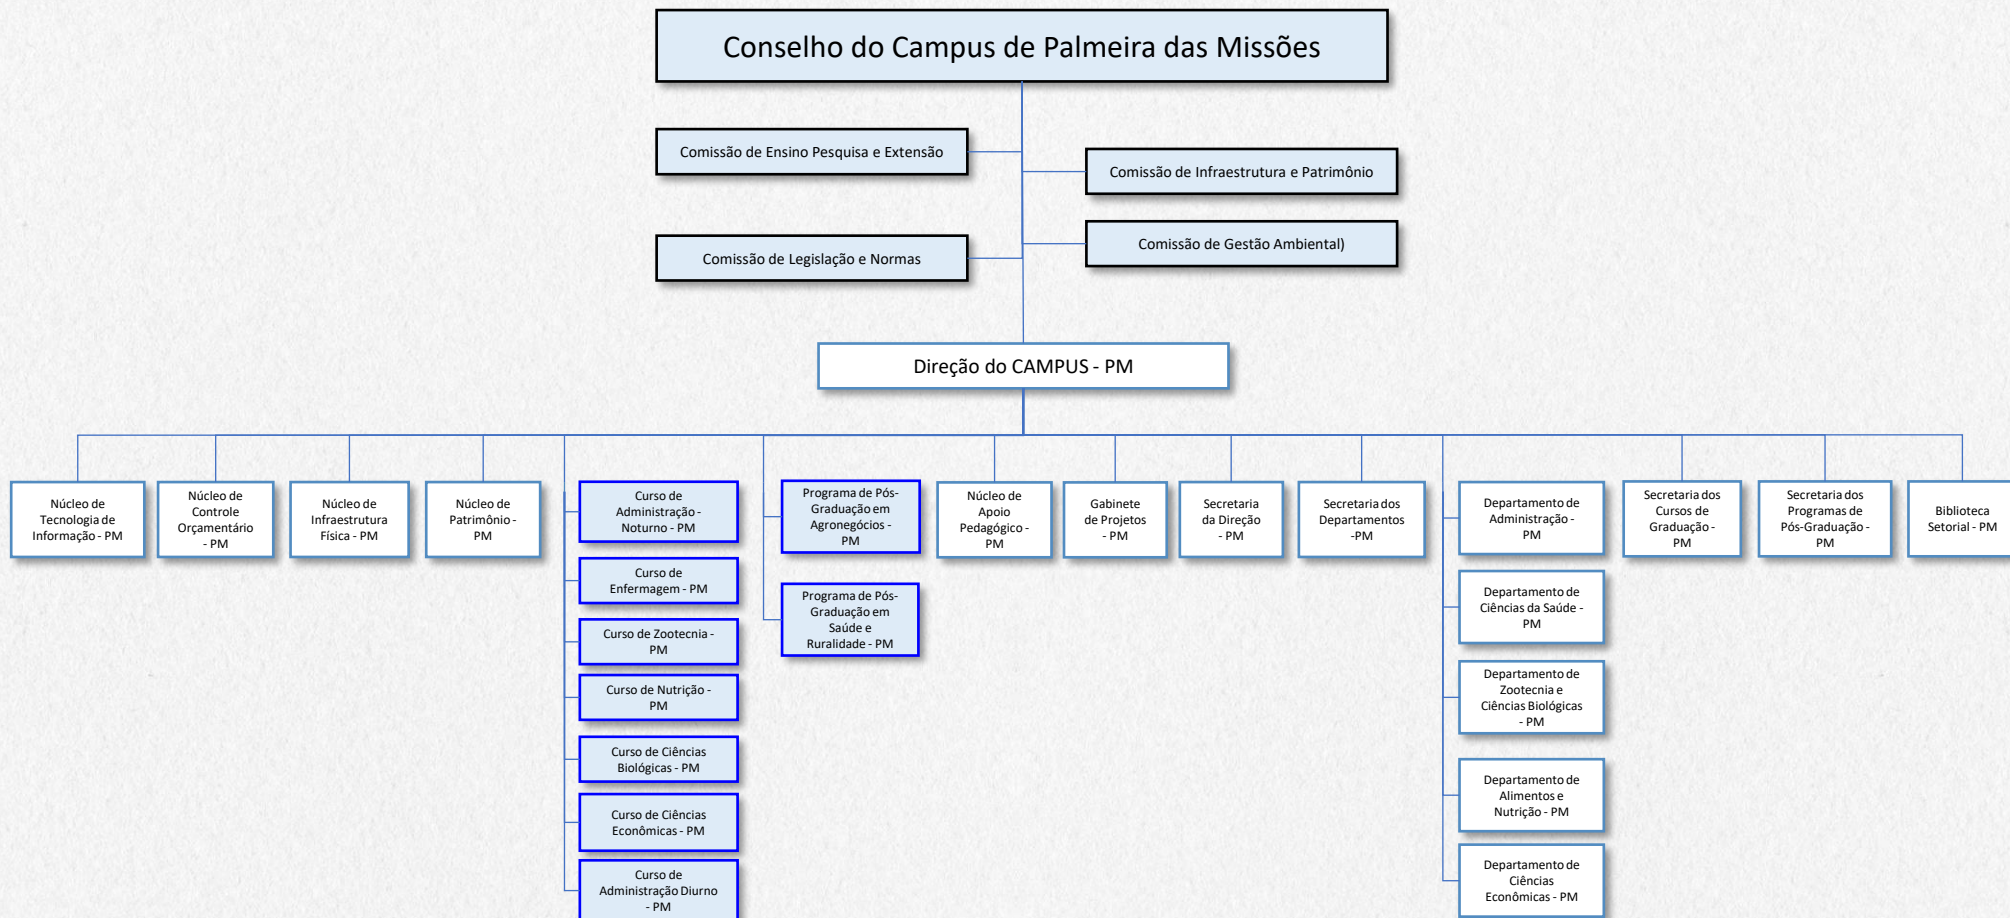

ORGANOGRAMA DO CAMPUS DE PALMEIRA DAS MISSÕES

Legenda:

Cargo de Assessoria

Estrutura Acadêmica

Órgão Colegiado

Sem código SIORG