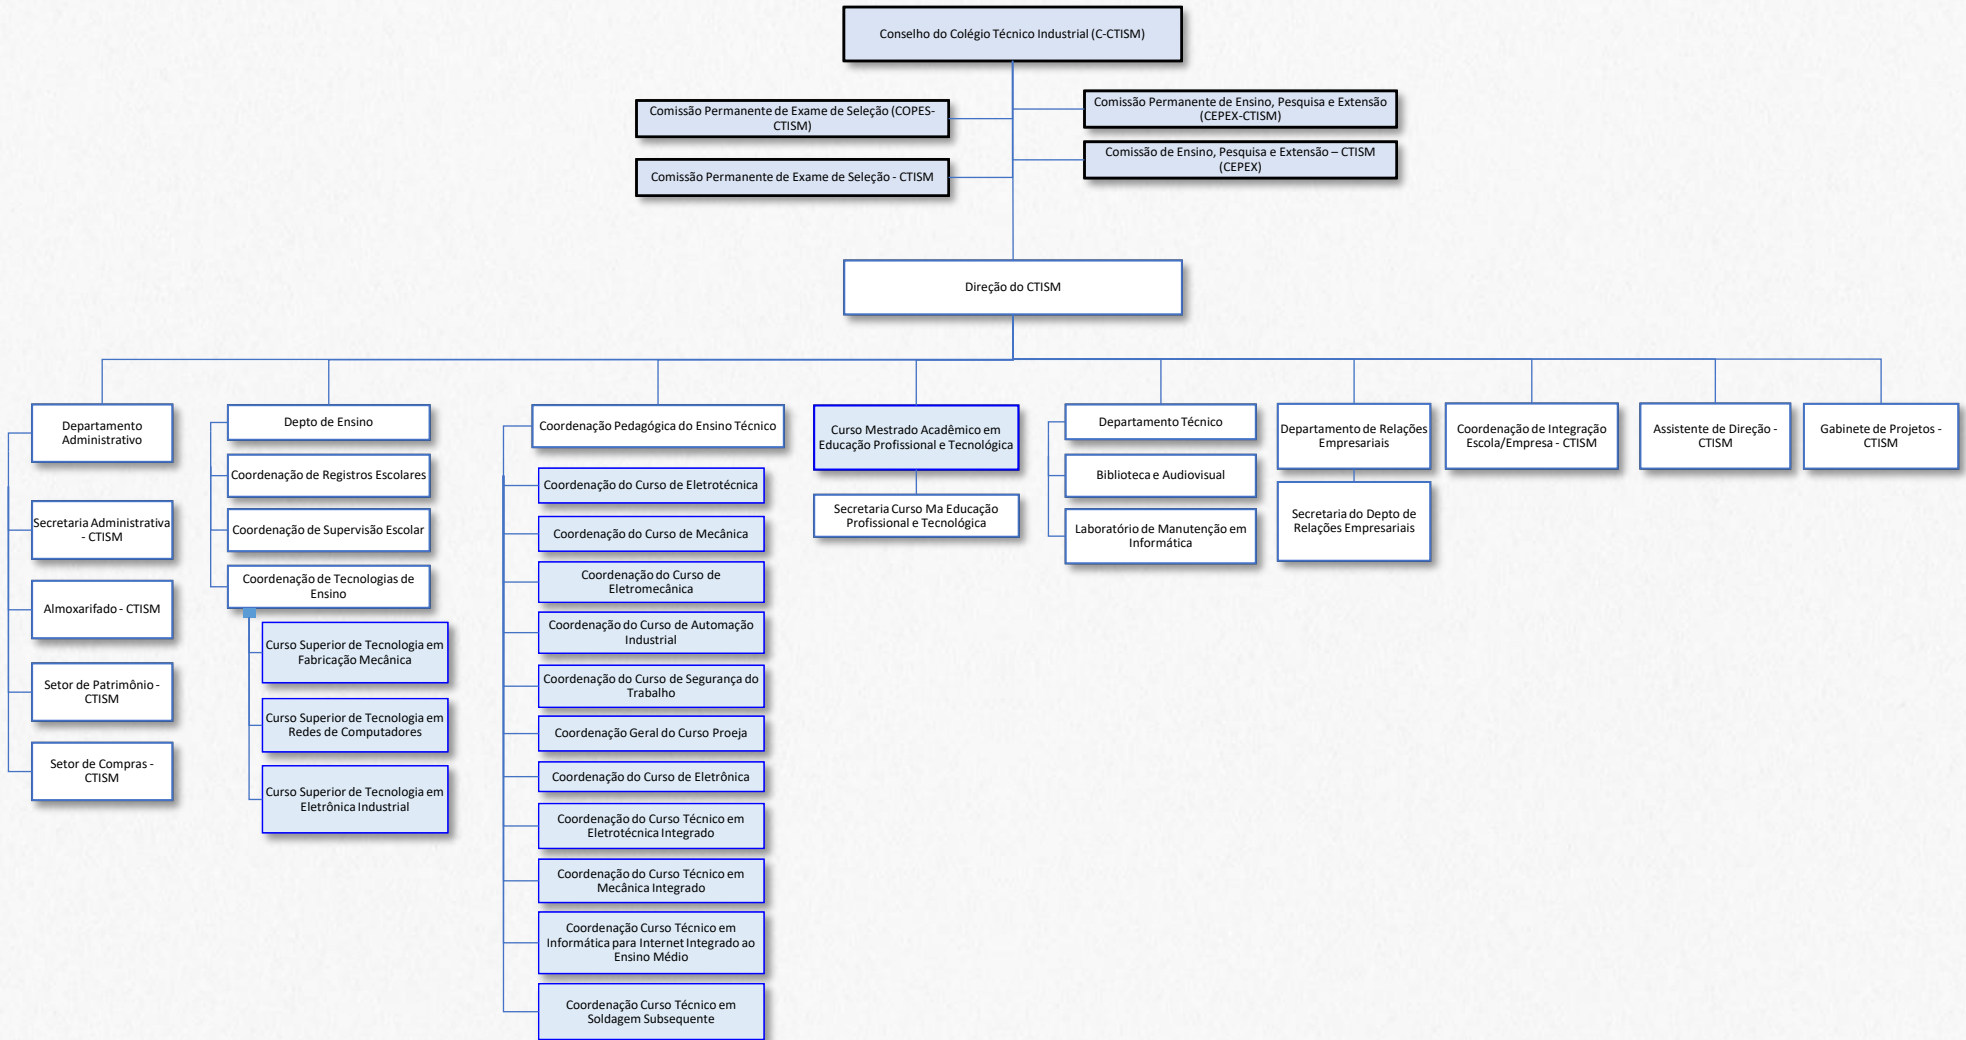

# ORGANOGRAMA DO COLÉGIO TÉCNICO INDUSTRIAL DE SANTA MARIA

## Legenda:

Cargo de Assessoria

Estrutura Acadêmica

Órgão Colegiado

Sem código SIORG