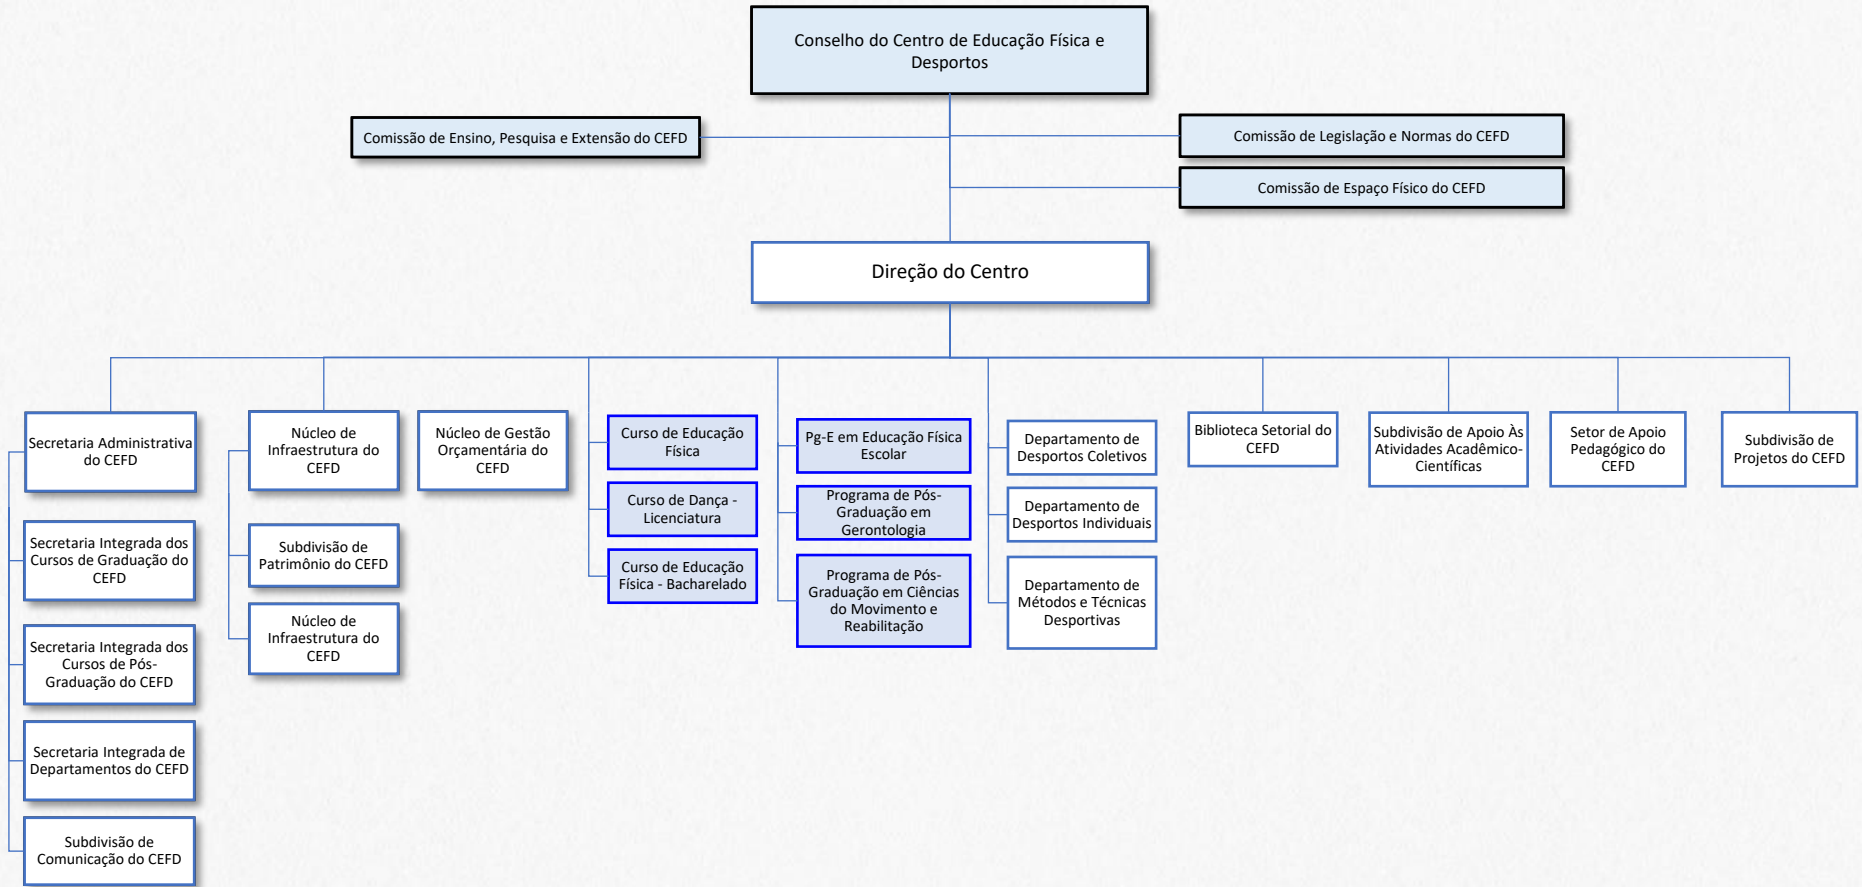

# ORGANOGRAMA DO CENTRO DE EDUCAÇÃO FÍSICA E DESPORTOS

**LEGENDA:**

- Cargo de Assessoria
- Estrutura Acadêmica
- Órgão Colegiado
- Sem código SIORG